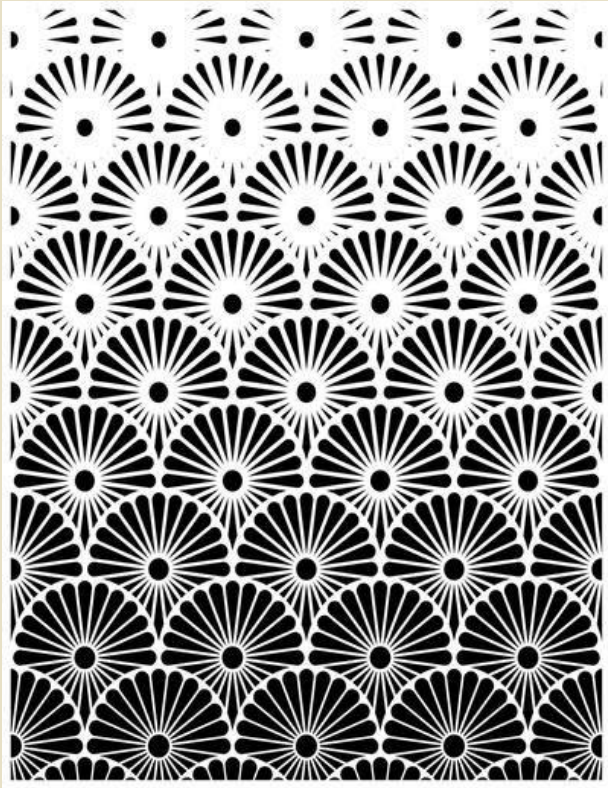

DESEN

Öğretim Görevlisi Burcu Bozkurt

8.Hafta

GEOMETRİK BİÇİMLERDE DESEN TASARIMI YAPMAK

Geometrik Biçimlerde Desen Tasarımı Yapmak

Geometrik biçimler, insan zekâsının ürünüdür. Temelde kullanılan biçimler; üçgen, kare ve dairedir. Diğer biçimler, bunların değişik düzenlemelerle bir araya gelmesi ya da değişik yollarla parçalanmasıyla oluşur. Genellikle geometrik ve simetrik biçimlerin etkisi daha kesin ve benimsemeleri daha kolaydır. Bunlarda kararlı bir denge vardır. Akılda kalıcı ve etkileyicidir. Geometrik şekillerin psikolojik etkileri değişiktir. En durgun biçim kare, en hareketli biçim ise üçgen olarak gösterilir. İkisi arasındaki dairenin ise sözü değişik olarak nitelendirilir.

Örnek

Geometrik Ölçeklendirme

Geometrik ölçeklendirmede, cetvel, pergel vb. çizim aletleri, milimetrik kağıt ve kareli kağıtlar kullanılır. Geometrik desenlerin geçirilmesinde kullanılır. Desen yüzeye çizilip, yüzey desenin özelliğine uygun yardımcı geometrik çizgilere bölünür. Büyükten, küçüğe doğru ayrıntılarına daha çok bu tarz ölçeklendirme için kullanılır. Bu tür desen çalışmasında desenlerin tam dikey, tam yatay, tam eğik olmasına dikkat edilmelidir.

Yatay, eğik, dikey çizgiler kendi aralarındaki paralelliği kaybetmemelidirler. Kaybettiğinde desen özelliğini yitirir. Milimetrik kağıt üzerinde desen 3 şekilde hazırlanır:

Sayma: Desen parşömen kağıttan milimetrik kağıda geçirilir. Desenin tekrarlayan en küçük bölümü, yatay, dikey, verev çizgiler izlenerek milimetrik kareler sayılarak ölçeklendirilir.