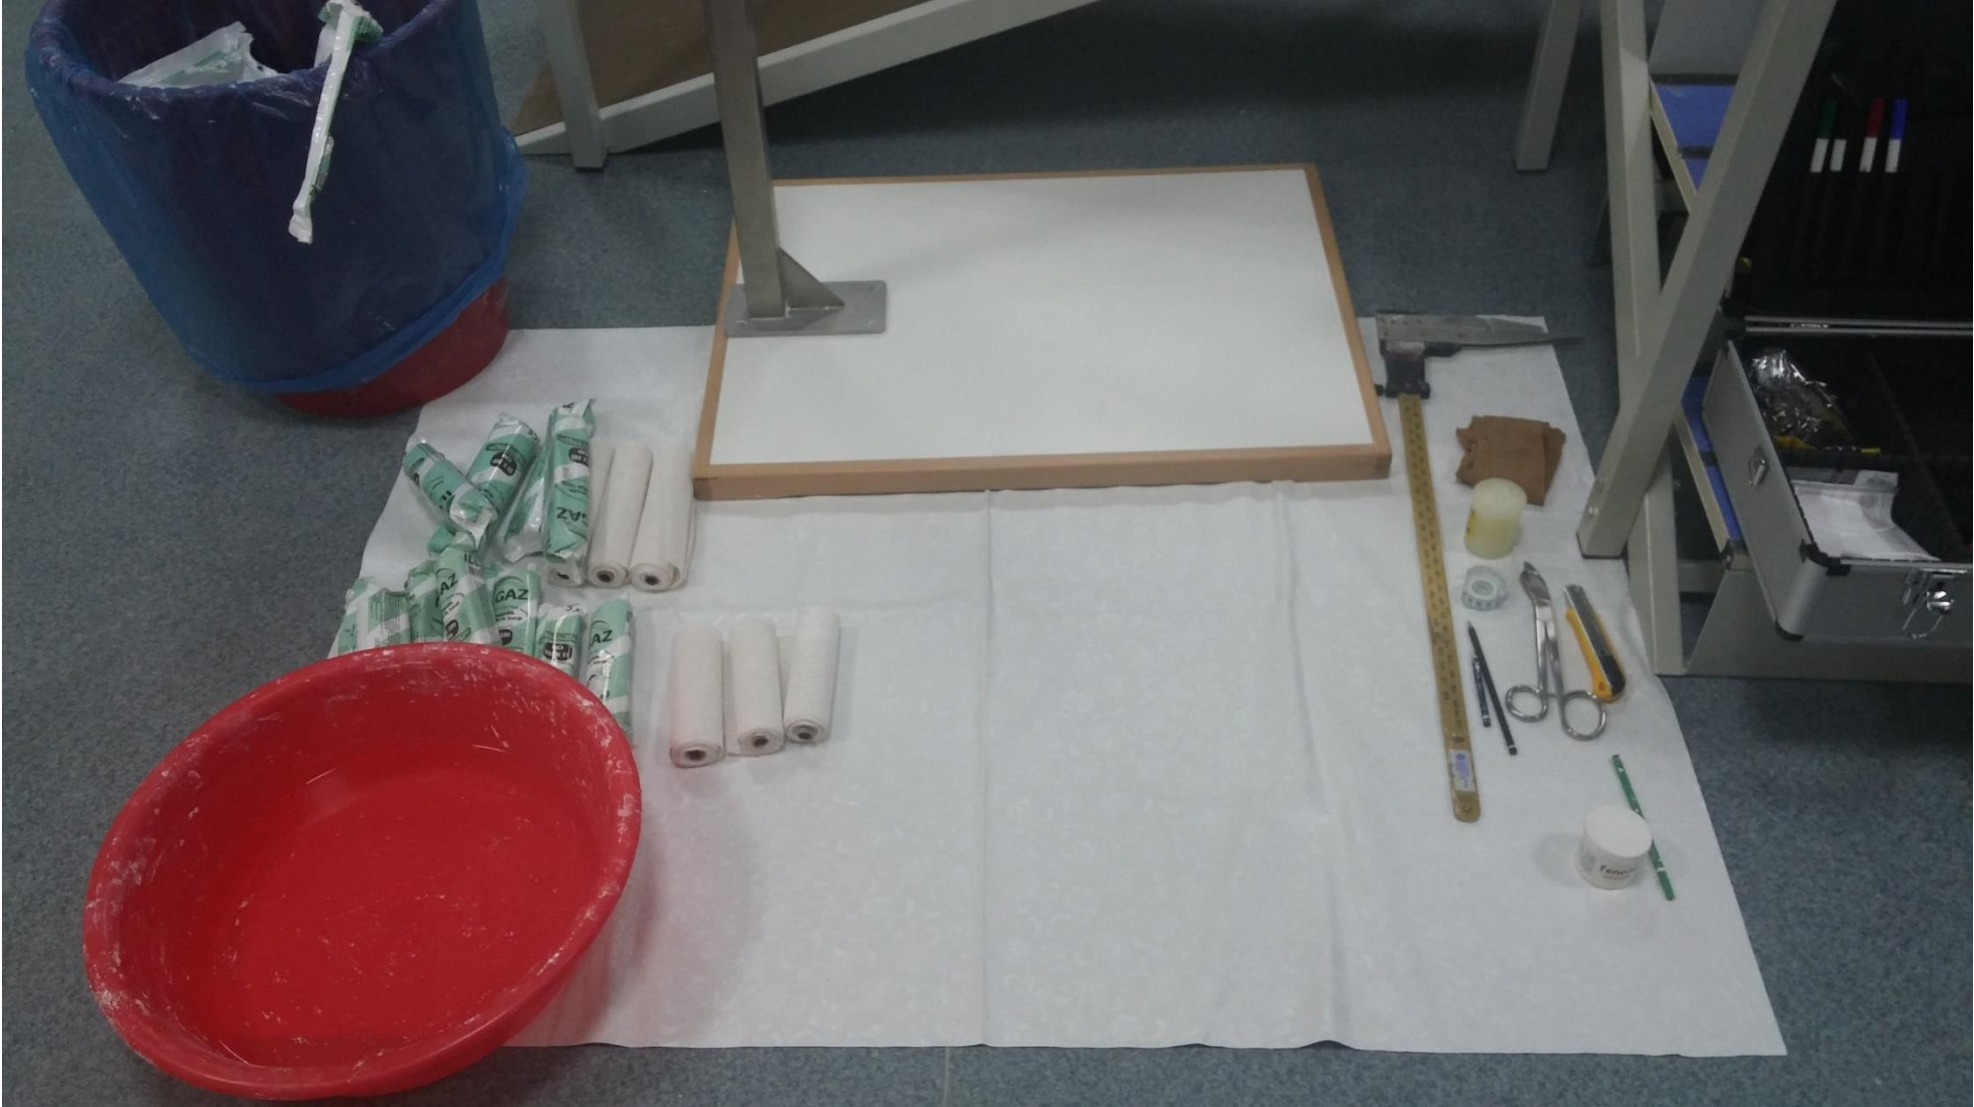

TF-IC Ölçü Alma
4.Hafta

Kullanılan Gereçler

Thomas test

İşaretleme

Çevre Ölçüleri