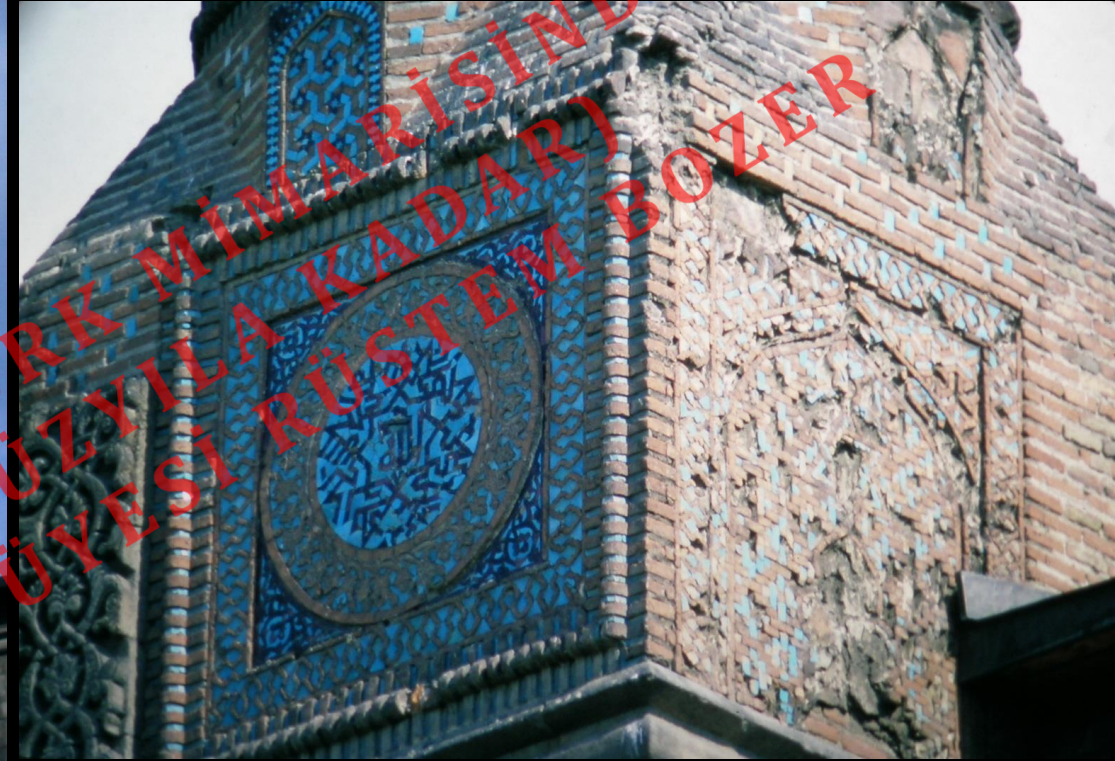

Beyşehir Eşrefoğlu Cami

Beyşehir Eşrefoğlu Cami

Birgi Ulu Cami

Erzurum Çifte Minareli Medrese

SAN 415 ANKARA TÜRK MİMARİSİNDE SÜSLEME  
DR. ÖM. ÜYESİ RÜSTEM BOZER

Erzurum Yakutiye Medresesi

Bursa Yeşil Cami