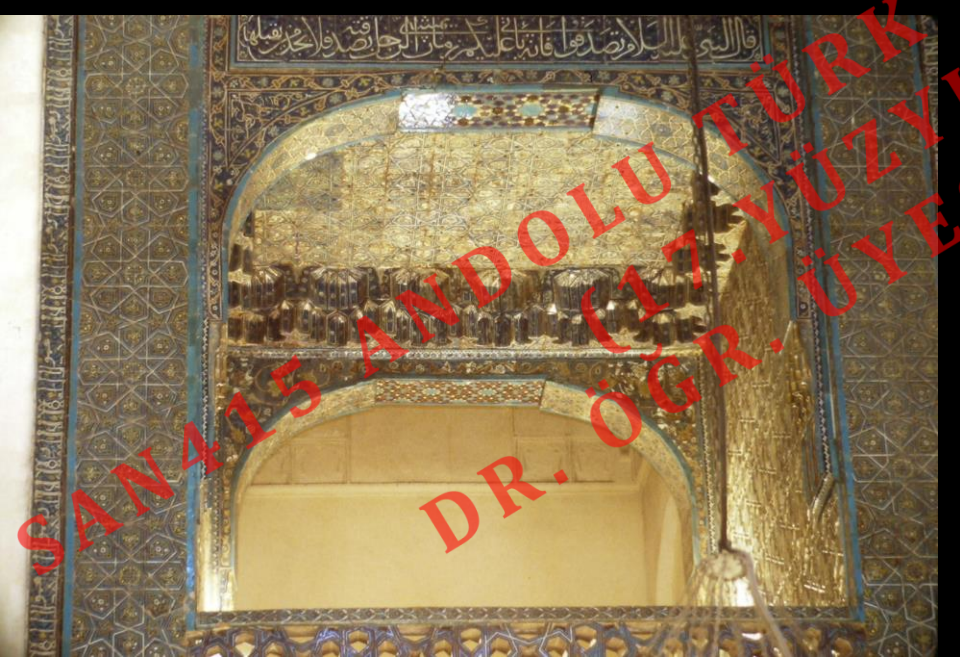

Bursa Yeşil Cami

SAN415 ANDOLU TURK MIMARISINDE SÜSLEME  
(17. YÜZYIL KADAR)  
DR. ÖGR. ÜYR. SİSTEM BOZER

Bursa Yeşil Cami

Bursa Yeşil Cami

Bursa Yeşil Cami

Bursa Yeşil Türbe

Bursa Yeşil Medrese