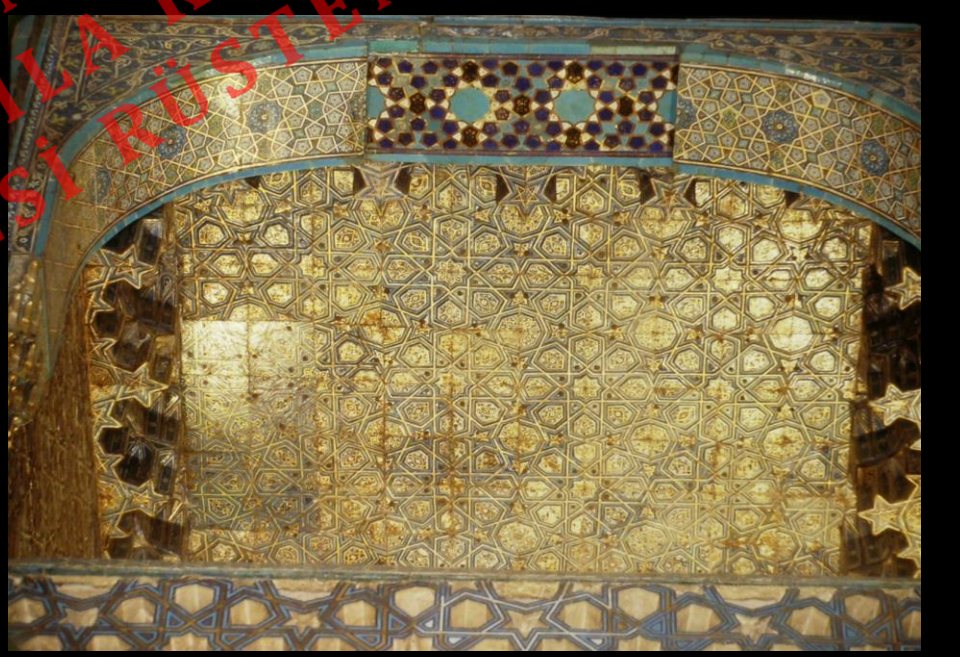

Bursa Yeşil Cami

SAN415 ANDOLU TURK MIMARISINDE SÜSLEME  
(17. YÜZYIL KADAR)  
DR. ÖGR. ÜYR. SİSTEM BOZER

Bursa Yeşil Cami

Bursa Yeşil Cami

Bursa Yeşil Cami

Bursa Yeşil Türbe

Bursa Yeşil Medrese