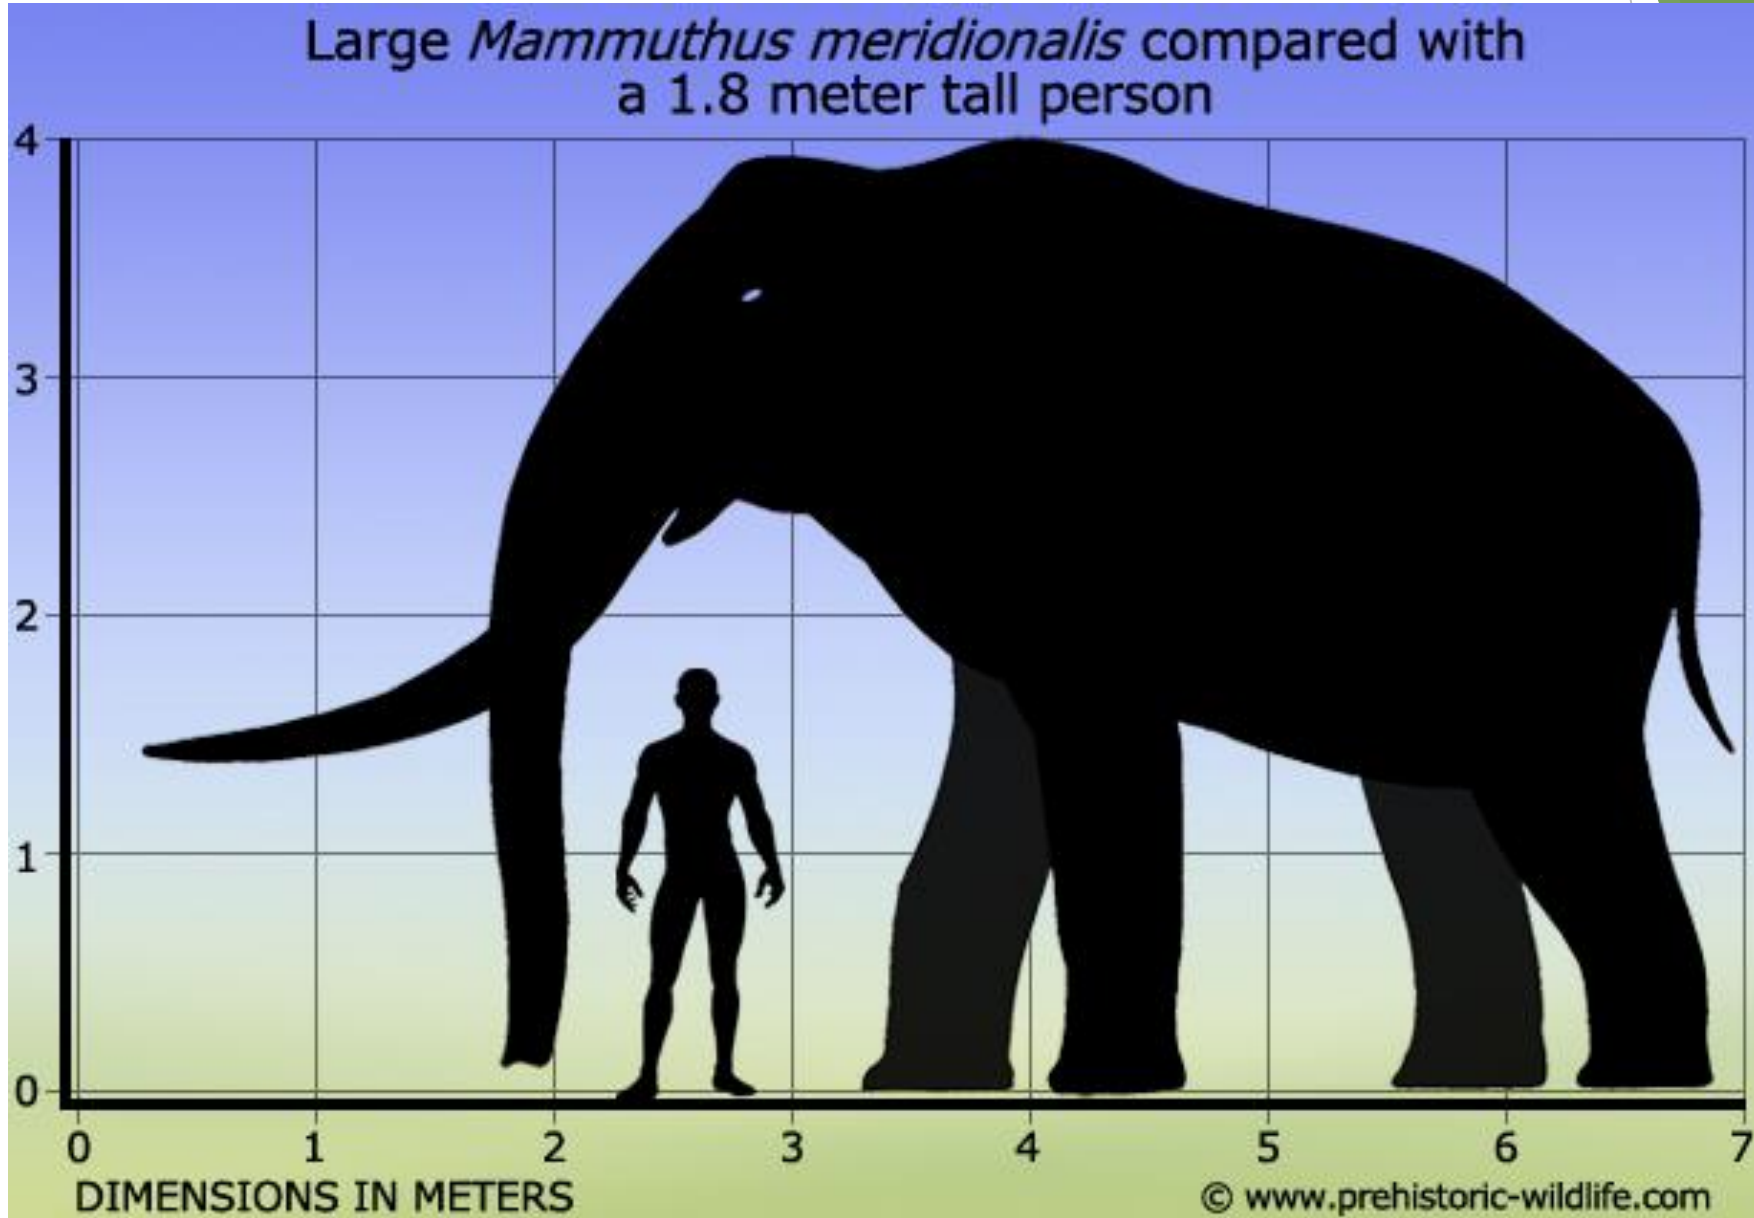

**TAKIM: PROBOSCIDEA (Hortumlular) / AİLE: Elaphantidae (Filgiller)**  
**TÜR: Loxodonta africana (Afrika fili)**

**TAKIM: PROBOSCIDEA (Hortumlular) / AİLE: Elaphantidae (Filgiller)**  
**TÜR: Loxodonta africana (Afrika fili)**

**TAKIM: PROBOSCIDEA (Hortumlular) / AİLE: Elphantidae (Filgiller)**  
**TÜR: Mammuthus (Mamut)**

**TAKIM: PROBOSCIDEA (Hortumlular) / AİLE: Elaphantidae (Filgiller)**  
**TÜR: Mammuthus (Mamut)**

Large *Ursus spelaeus* (cave bear) compared to a 1.8 meter tall person.

**TAKIM: CARNIVORA (Etçiller) / AİLE: Mustelidae (Sansargiller)**  
**TÜR: Meles meles (Porsuk)**