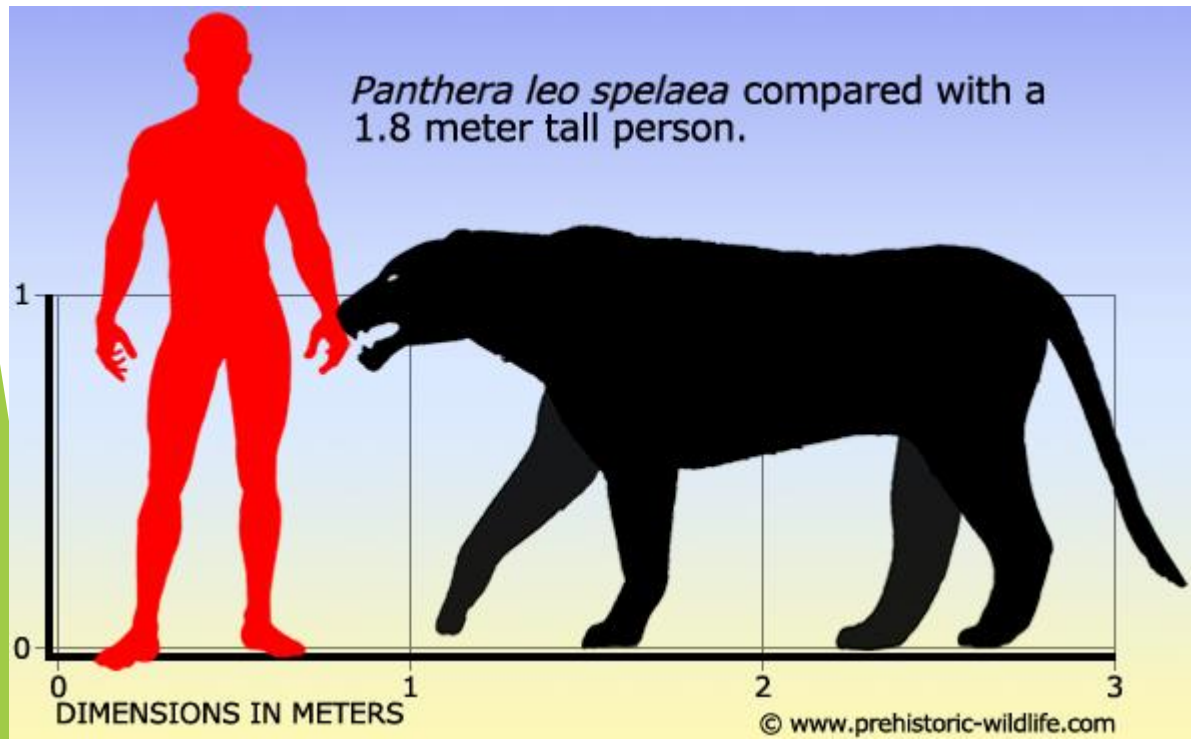

TAKIM: CARNIVORA (Etçiller) / AİLE: Felidae (Kedigiller)
TÜR: Panthera leo spelaea (Mağara aslanı)

Panthera (Leo) spelaea