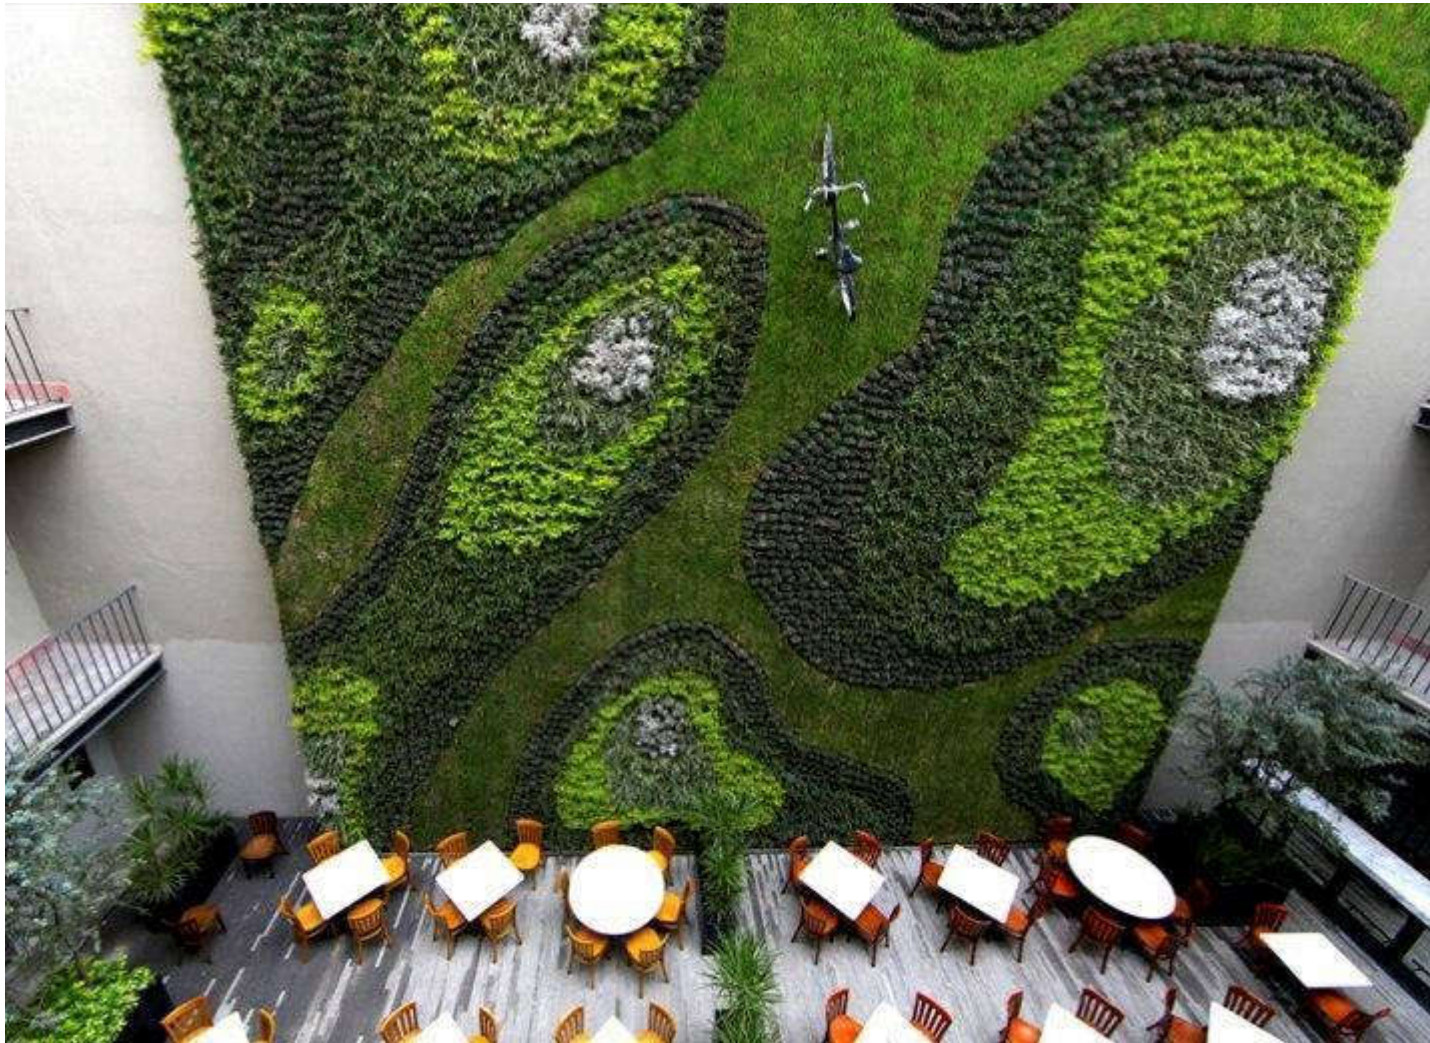

- **Proje: Verde Vertical.**
- **Meksika**

Yeşil duvar-Meksika proje: Francisco Sosa

- **Verde Vertikal:**
- **Meksika**

Verde vertikal: Meksika

Arquitecto Javier Sordo Madaleno

Quai Branly Museum-Paris

Shengyang Jianzhu university Kampüsü (tasarım: Kongjian Yu)