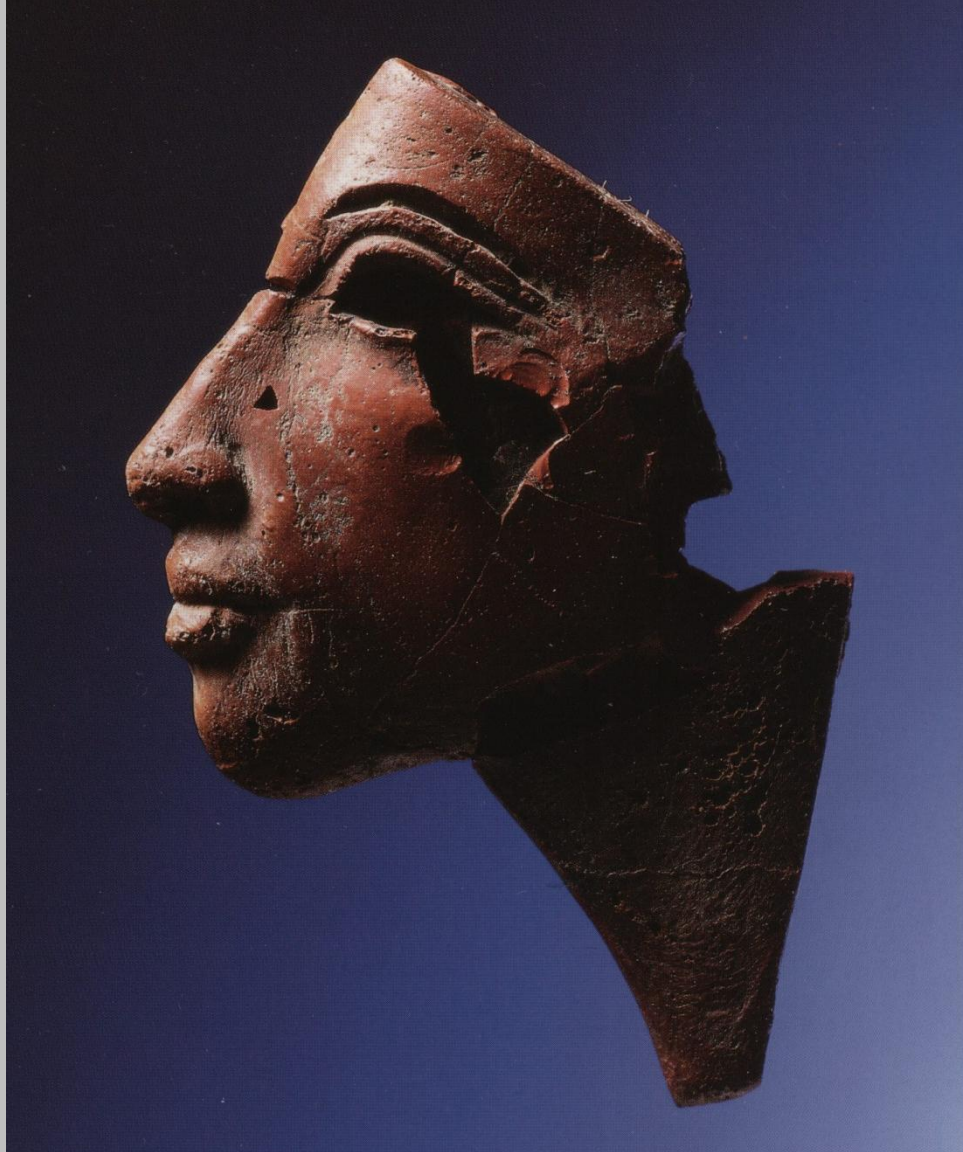

M.Ö. 1350-1330
h. 4.4 Cm.