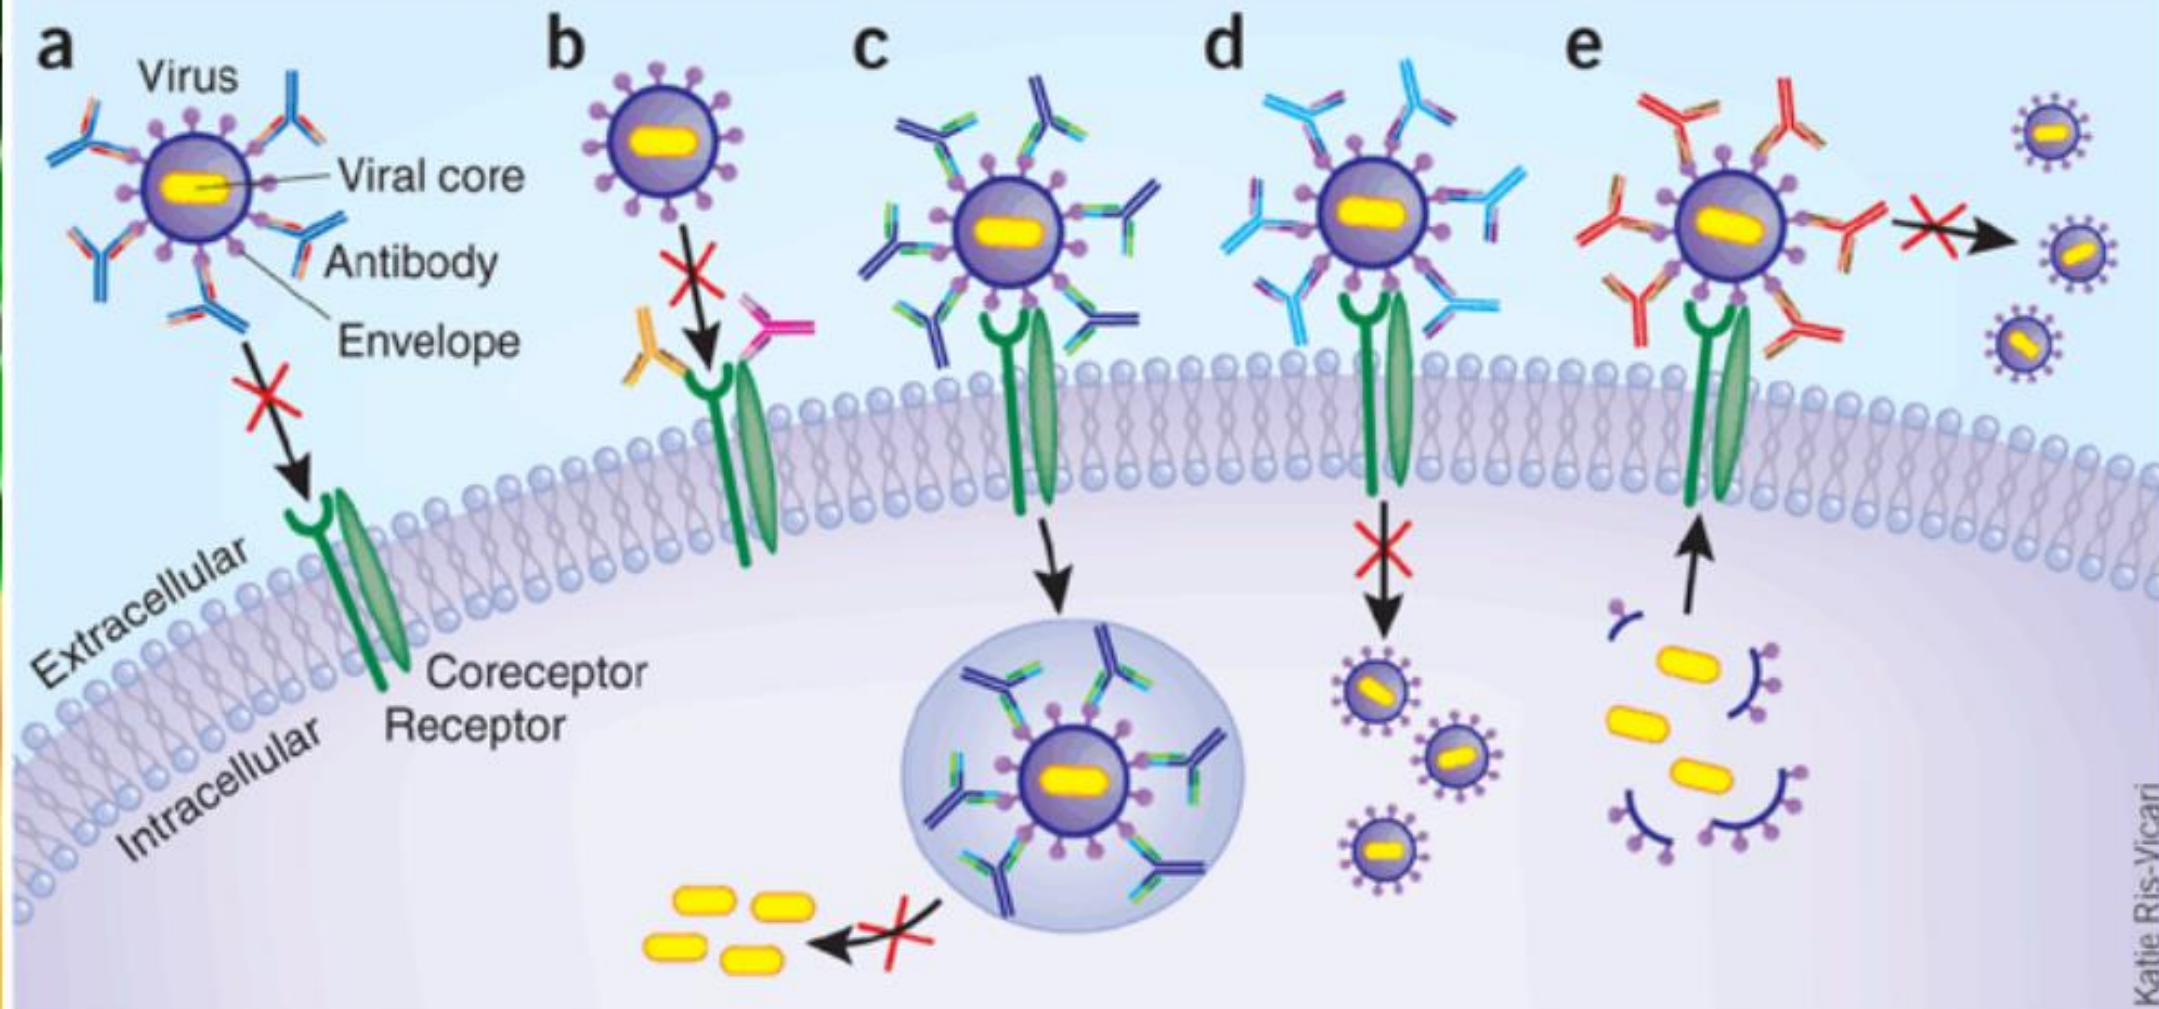

NÖTRALİZASYON

Katie Ris-Vicari

Video player controls including a play/pause button, a progress bar, and a volume icon.

Değerlendirme :

Şüpheli serum	CPE	Nötralizasyon-
Siğir Vebası (+)	(-)	(+)
.....
Siğir Vebası (-)	(+)	(-)

<u>Sulan dırma</u>	<u>CPE</u>	<u>Nötralizasyon</u>
1/2	0/4	+
1/4	0/4	+
1/8	0/4	+
1/16	2/4	} $SN_{50} = 1/4$
1/32	4/4	
1/64	4/4	-