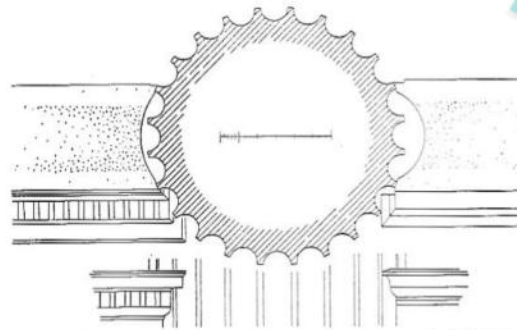

(124.1)

Fig. 7. Güney Propylon'un Ön Cephe Restitüsyonu

Fig. 2. Güney Propylonun Plan Restitüsyonu

Fig. 8. Güney Propylon'un Batı Yan Cephe Restitüsyonu ve Güney Stoa

Fig. 9. Güney Propylon'un Doğu Yan Cephe Restitüsyonu ve Güney Stoa

Fig. 10. Arşitrav Bloğu Ön ve Arka Cephe

Fig. 11. Triglif Metop Bloğu

Im Pronaos

Im Opisthodom

Abb. 75. Anschlüsse der Schranken an die Säulen. 1:25.

(KLA 301) HELLENİSTİK MİMARLIK

2020/2021

© Ankara Üniversitesi – Ders içeriklidir.
İzinsiz Yayınlanamaz – Kopyalanamaz