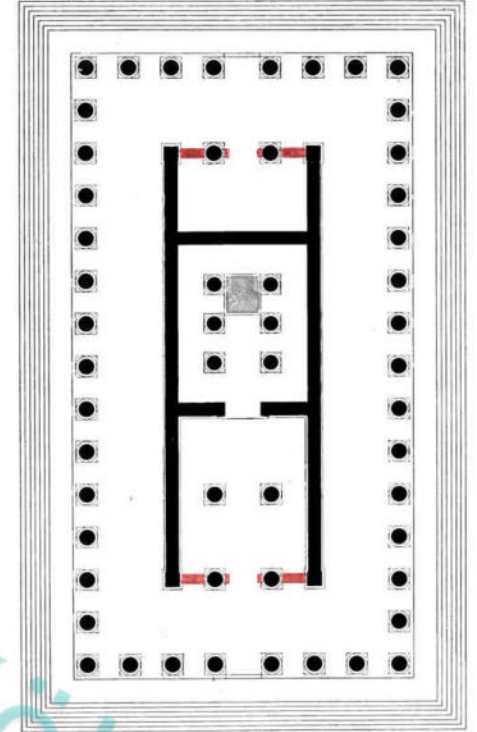

(124.1)

Fig. 7. Güney Propylon'un Ön Cephe Restitüsyonu

Fig. 2. Güney Propylonun Plan Restitüsyonu

Fig. 8. Güney Propylon'un Batı Yan Cephe Restitüsyonu ve Güney Stoa

Fig. 9. Güney Propylon'un Doğu Yan Cephe Restitüsyonu ve Güney Stoa

Fig. 10. Arşitrav Bloğu Ön ve Arka Cephe

Fig. 11. Triglif Metop Bloğu

Im Pronaos

Im Opisthodom

Abb. 75. Anschlüsse der Schranken an die Säulen. 1:25.

(KLA 301) HELLENİSTİK MİMARLIK

2020/2021

© Ankara Üniversitesi – Ders içeriklidir.
İzinsiz Yayınlanamaz – Kopyalanamaz