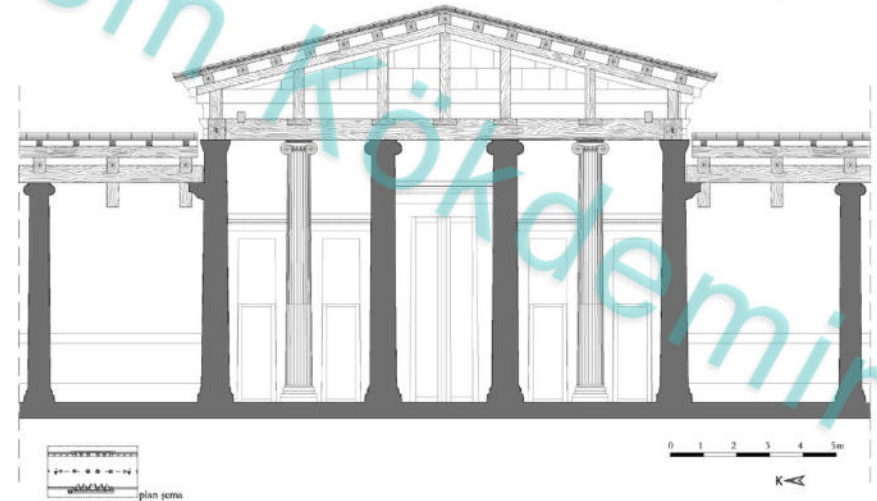

Fig. 10. Arşitrav Bloğu Ön ve Arka Cephe

Fig. 11. Triglif Metop Bloğu

Im Pronaos

Im Opisthodom

Abb. 75. Anschlüsse der Schranken an die Säulen. 1:25.

(KLA 301) HELLENİSTİK MİMARLIK

2020/2021

© Ankara Üniversitesi – Ders içeriklidir.
İzinsiz Yayınlanamaz – Kopyalanamaz