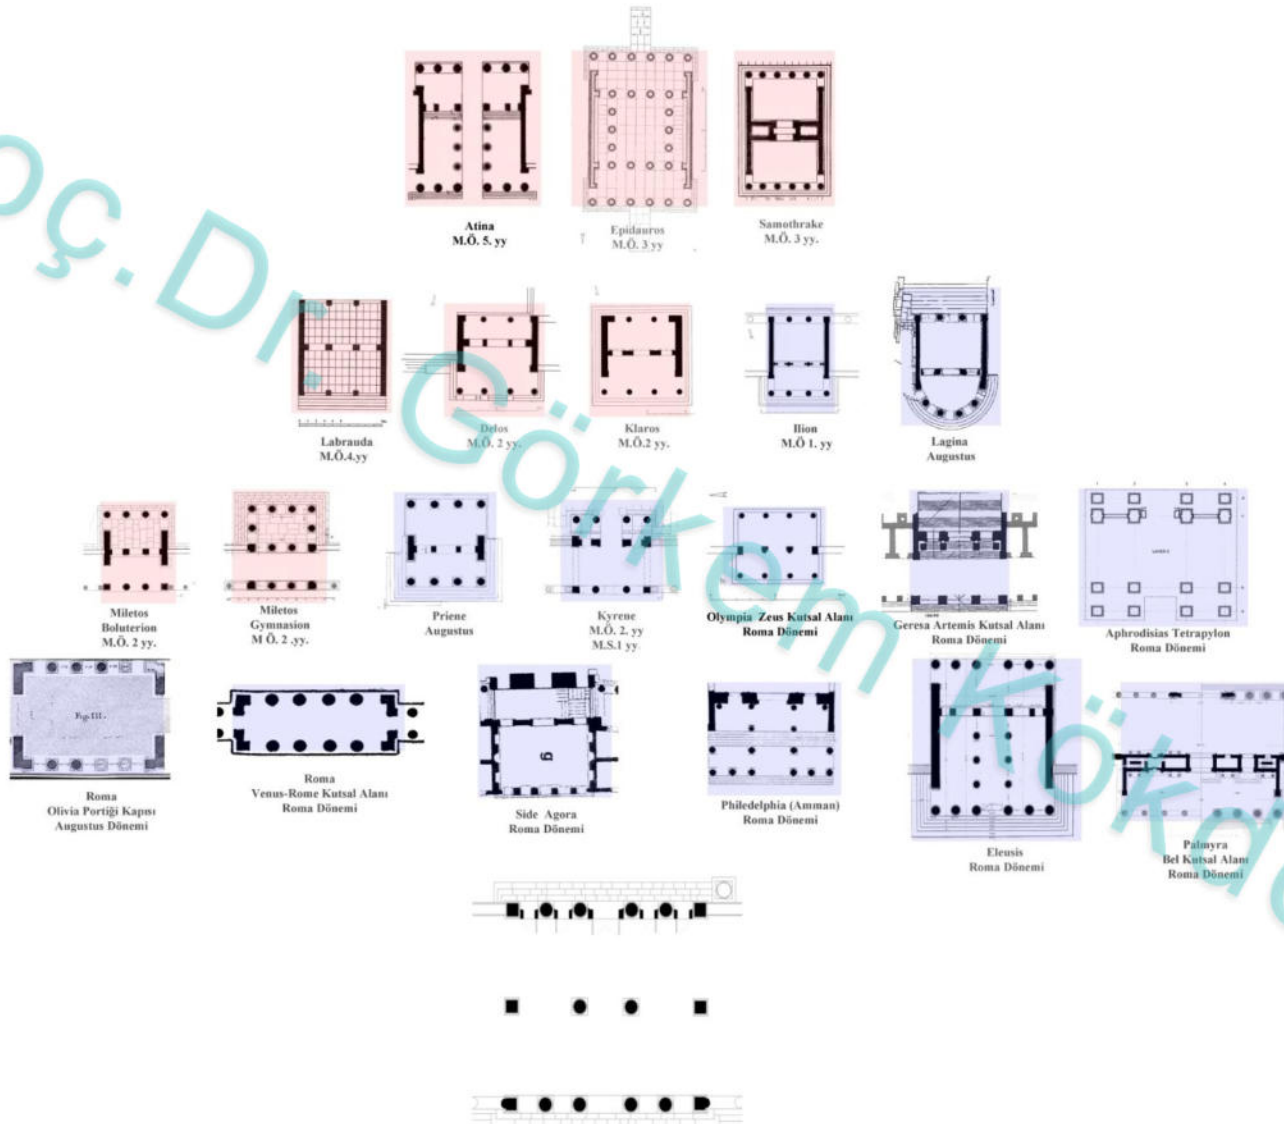

(124.1)

Fig. 7. Güney Propylon'un Ön Cephe Restitüsyonu

Fig. 2. Güney Propylonun Plan Restitüsyonu

Fig. 8. Güney Propylon'un Batı Yan Cephe Restitüsyonu ve Güney Stoa

Fig. 9. Güney Propylon'un Doğu Yan Cephe Restitüsyonu ve Güney Stoa

Fig. 10. Arşitrav Bloğu Ön ve Arka Cephe

Fig. 11. Triglif Metop Bloğu

Im Pronaos

Im Opisthodom

Abb. 75. Anschlüsse der Schranken an die Säulen. 1:25.

(KLA 301) HELLENİSTİK MİMARLIK

2020/2021

© Ankara Üniversitesi – Ders içeriklidir.
İzinsiz Yayınlanamaz – Kopyalanamaz