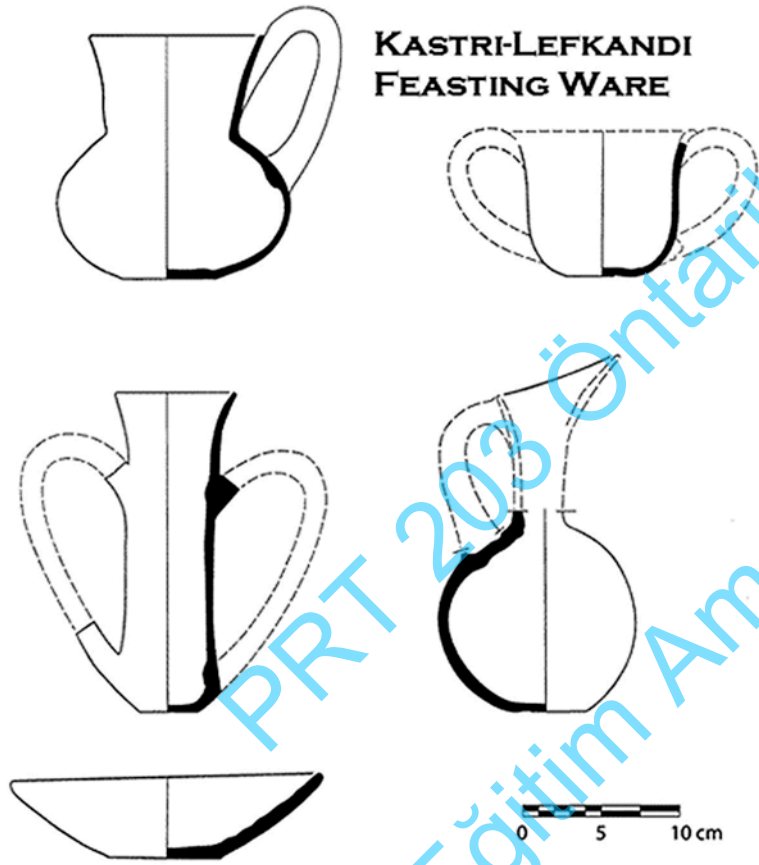

### Erken Kiklad II B/ Kastri Grubu

(MÖ 2450/2400-2200/2150)

Seramik

Kastri Grubu Seramik Formları

KASTRI-LEFKANDI  
FEASTING WARE

Thera – Akrotiri Kastri Grubu Seramik Örnekleri