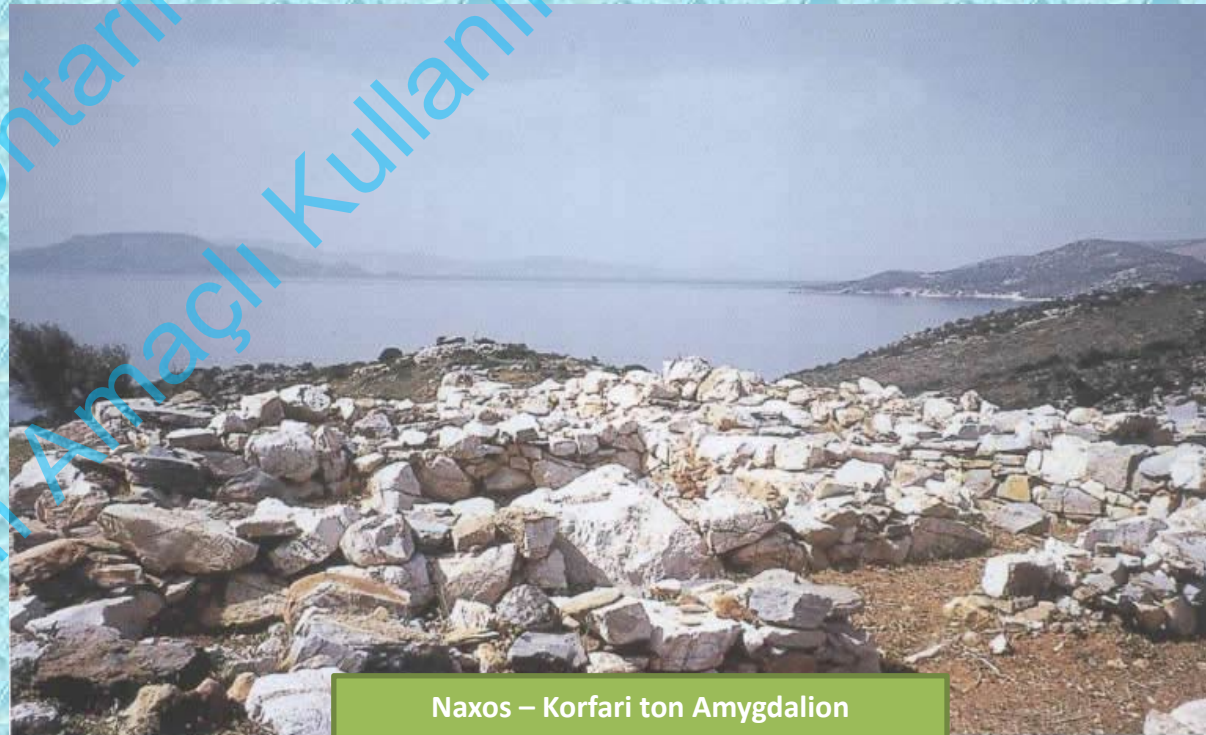

### Erken Kiklad II B/ Kastri Grubu

(MÖ 2450/2400-2200/2150)

Yerleşimler

PRT 203 - Öntarihte Ege Arkeolojisi v.1.0

Prof. Dr. Vasıf Şahoğlu

Ankara Üniversitesi, Mayıs 2020

Kastri Grubu Seramik örnekleri

Naxos – Korfari ton Amygdalion