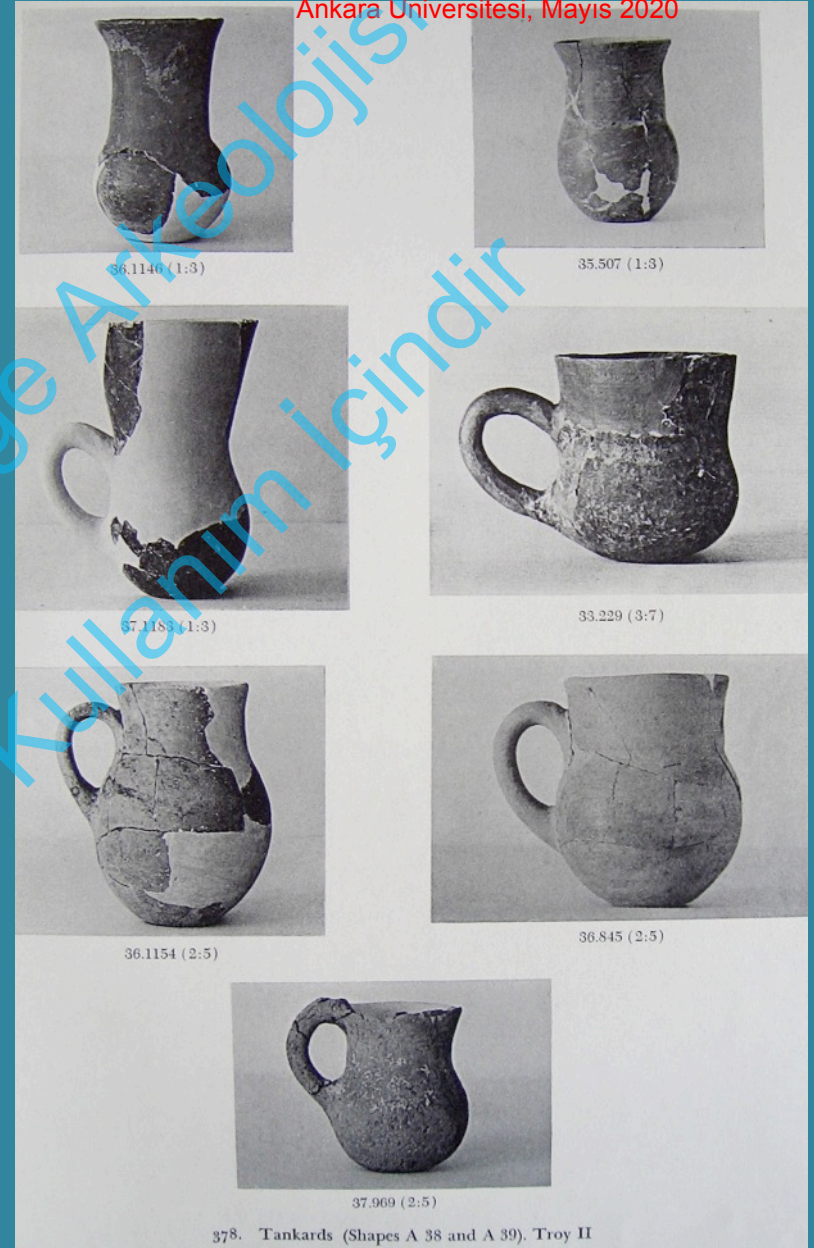

MÖ 3. Bin'de
Batı Anadolu

Seramik

TROYA

Troya II Tabakası
MÖ 2550-2250

Tankard Tipi Kaplar