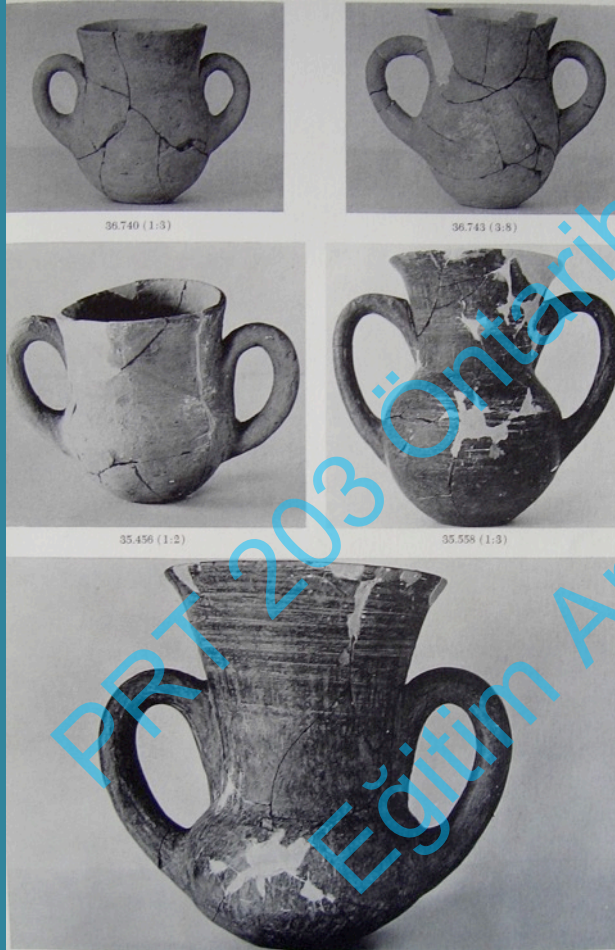

MÖ 3. Bin'de
Batı Anadolu

Seramik

TROYA

Troya II Tabakası
MÖ 2550-2250

Tankard Tipi Kaplar