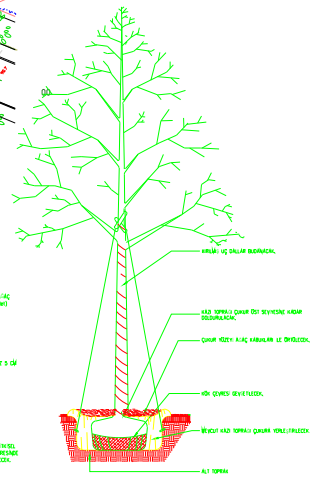

# 550 KONUTLUK ARSLANBEY TOPLU KONUT YERLESİM ALANI PEYZAJ TASARIMI

110 ADA  
(YAPISAL ve BİTKİSEL UYGULAMA)

Kesit A-A' Çocuk Oyun Alanı ve Oğreset /500uz

## Bitki Listesi

A - YÜK AĞAÇLARI		
2	Aesculus hippocastanum	At kestanesi
3	Catalpa bignonioides	Yüküklü Çınar
5	Platanus acerifolia	Platanus
7	Tilia tomentosa	İhlamur
B - SOLİTER AĞAÇLAR		
3	Corpinus betulus	Gülgün
4	Fagus orientalis	Kayın
5	Platanus orientalis	Çınar
E - İBRELİ AĞAÇLAR		
1	Cedrus deodora	Himalaya Sedir
2	Cedrus libani	Toros Servisi
3	Chamaecyparis lawsoniana	Lavson
7	Toxus baccata	Kırmızı Söğüt
8	Thuja orientalis	Aurea Altın Söğüt
D - ÇİÇEKLİ ÇALIĞAR		
1	Berberis thunbergii	Kırmızı Mahony
8	Mahonia aquifolium	Atas Di
9	Pyraantha coccinea	Atas Di
10	Spiraea bumeda	Kırmızı çiçekli sipirya
11	Syringa chinensis	Çin Ley
F - İBRELİ ÇALIĞAR		
2	Juniperus horizontalis	Yata or
3	Juniperus sabina	tamaricifolia

Ölçek 1:200

İbrelî Ağaç Dikim Detayı Ölçek N/A

Yapraklı Ağaç Dikim Detayı Ölçek N/A

**KENT KONUT**  
İNŞAAT SANAYİ VE TİCARİET LTD. STİ.

---

**110 ADA PEYZAJ UYGULAMA PLANI**

NO	İSİM	ÖLÇEK	YAPILAN	YERİ	NOT	İSİM	NO
1	PEYZAJ UYGULAMA PLANI	1/500	110 ADA	ARSLANBEY	110 ADA	110 ADA	1
2	YAPISAL UYGULAMA PLANI	1/500	110 ADA	ARSLANBEY	110 ADA	110 ADA	2