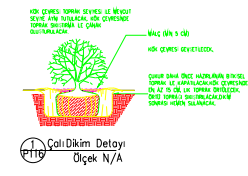

# 550 KONUTLUK ARSLANBEY TOPLU KONUT YERLESİM ALANI PEYZAJ TASARIMI

110 ADA  
(YAPISAL ve BİTKİSEL UYGULAMA)

Kesit A-A' Çocuk Oyun Alanı ve Oğreset /500uz

## Bitki Listesi

A - YÜK AĞAÇLARI		
2	Aesculus hippocastanum	At kestanesi
3	Catalpa bignonioides	Yüküklü Çınar
5	Platanus acerifolia	Platanus
7	Tilia tomentosa	İhlamur
B - SOLİTER AĞAÇLAR		
3	Corpinus betulus	Gülgün
4	Fagus orientalis	Kayın
5	Platanus orientalis	Çınar
E - İBRELİ AĞAÇLAR		
1	Cedrus deodora	Himalaya Sedir
2	Cedrus libani	Toros Servisi
3	Chamaecyparis lawsoniana	Lavson
7	Toxus baccata	Kırmızı Söğüt
8	Thuja orientalis	Aurea Altın Söğüt
D - ÇİÇEKLİ ÇALIĞAR		
1	Berberis thunbergii	Kırmızı Mahony
8	Mahonia aquifolium	Atas Di
9	Pyraantha coccinea	Atas Di
10	Spiraea bumeda	Kırmızı çiçekli sipirya
11	Syringa chinensis	Çin Ley
F - İBRELİ ÇALIĞAR		
2	Juniperus horizontalis	Yata or
3	Juniperus sabina	tamaricifolia