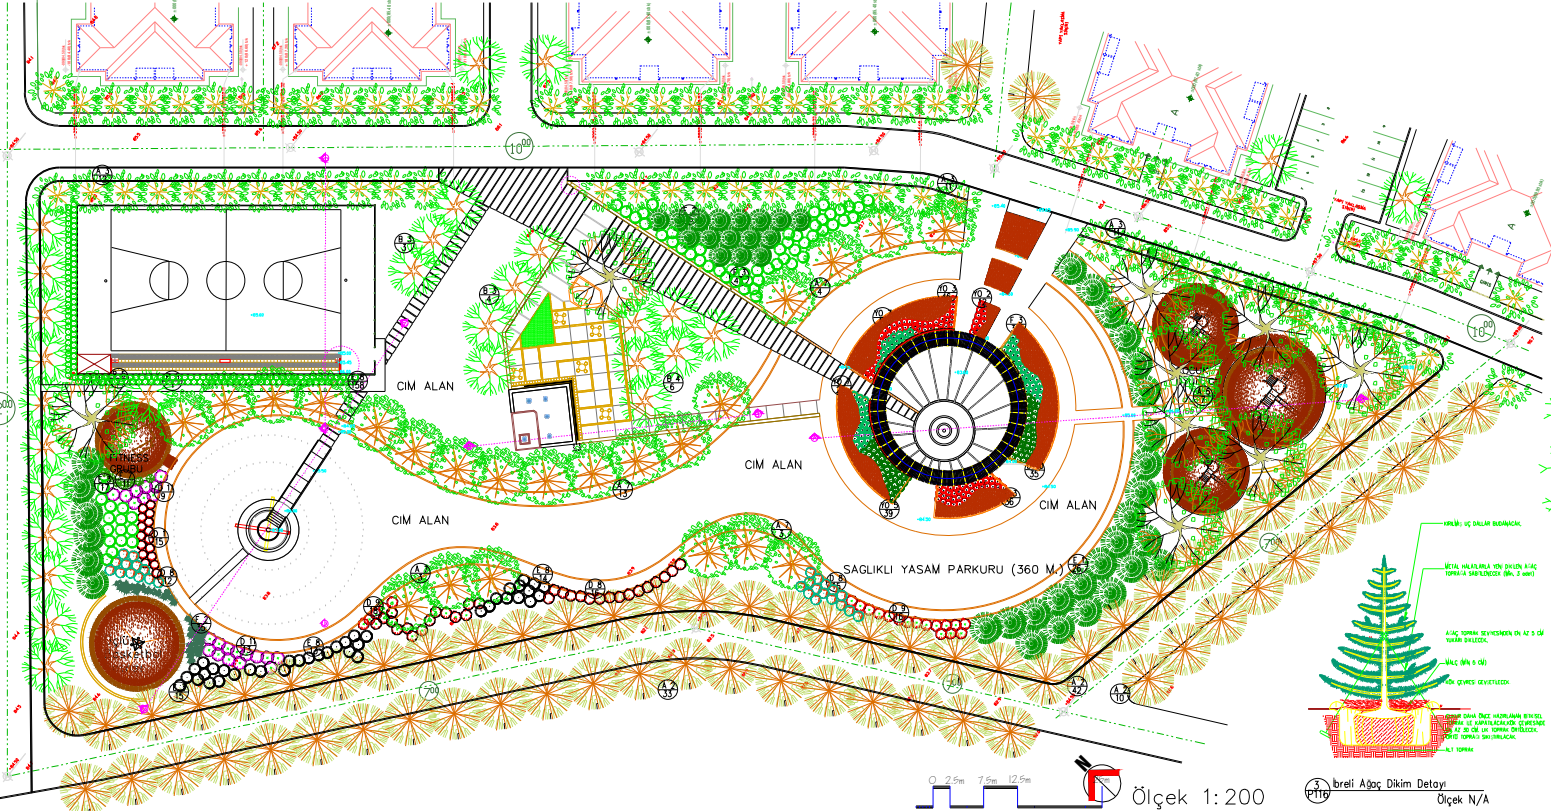

# 550 KONUTLUK ARSLANBEY TOPLU KONUT YERLESİM ALANI PEYZAJ TASARIMI

110 ADA  
(YAPISAL ve BİTKİSEL UYGULAMA)

Kesit A-A' Çocuk Oyun Alanı ve Oğreset /500uz

## Bitki Listesi

A - YÜK AĞAÇLARI		
2	Aesculus hippocastanum	At kestanesi
3	Catalpa bignonioides	Yüküklü Çınar
5	Platanus acerifolia	Platanus
7	Tilia tomentosa	İhlamur
B - SOLİTER AĞAÇLAR		
3	Corpinus betulus	Gülgün
4	Fagus orientalis	Kayın
5	Platanus orientalis	Çınar
E - İBRELİ AĞAÇLAR		
1	Cedrus deodora	Himalaya Sedir
2	Cedrus libani	Toros Servisi
3	Chamaecyparis lawsoniana	Lavson
7	Toxus baccata	Kırmızı Söğüt
8	Thuja orientalis	Aurea Altın Söğüt
D - ÇİÇEKLİ ÇALIĞAR		
1	Berberis thunbergii	Kırmızı Mahony
8	Mahonia aquifolium	Atas Di
9	Pyraantha coccinea	Atas Di
10	Spiraea bumeda	Kırmızı çiçekli sipirya
11	Syringa chinensis	Çin Ley
F - İBRELİ ÇALIĞAR		
2	Juniperus horizontalis	Yata or
3	Juniperus sabina	tamaricifolia

Ölçek 1:200

İbrelî Ağaç Dikim Detayı Ölçek N/A

Yapraklı Ağaç Dikim Detayı Ölçek N/A

**KENT KONUT**  
İNŞAAT SANAYİ VE TİCARİET LTD. STİ.

---

**110 ADA PEYZAJ UYGULAMA PLANI**

NO	İSİM	ÖLÇEK	YAPILAN	YERİ	NOT	İSİM	NO
1	PEYZAJ UYGULAMA PLANI	1/500	110 ADA	ARSLANBEY	110 ADA	110 ADA	1
2	YAPISAL UYGULAMA PLANI	1/500	110 ADA	ARSLANBEY	110 ADA	110 ADA	2