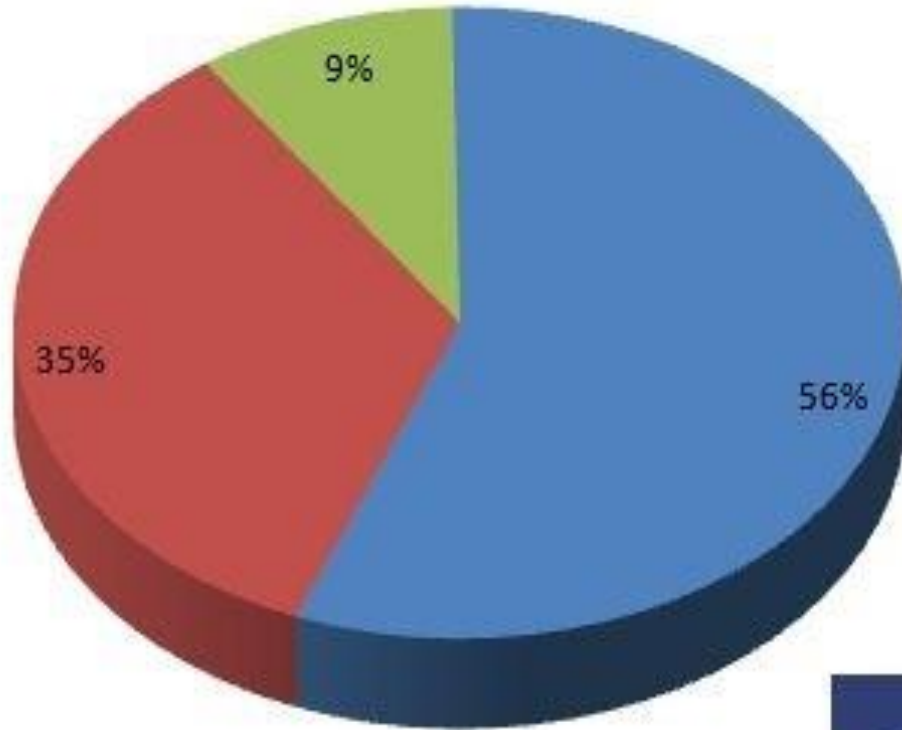

Sizce Fenerbahçe ile oynayacağımız derbi maçın sonucu ne olur?

Toplam Katılım: 7286

bobiler.org

bobiler.org

yapan: canermatik7

Etkinlik Zamanı Sizin İçin Uygun mu?

■ Evet Sabah Saatleri Uygun

■ Akşam Saatleri Olmasını Tercih Ederim