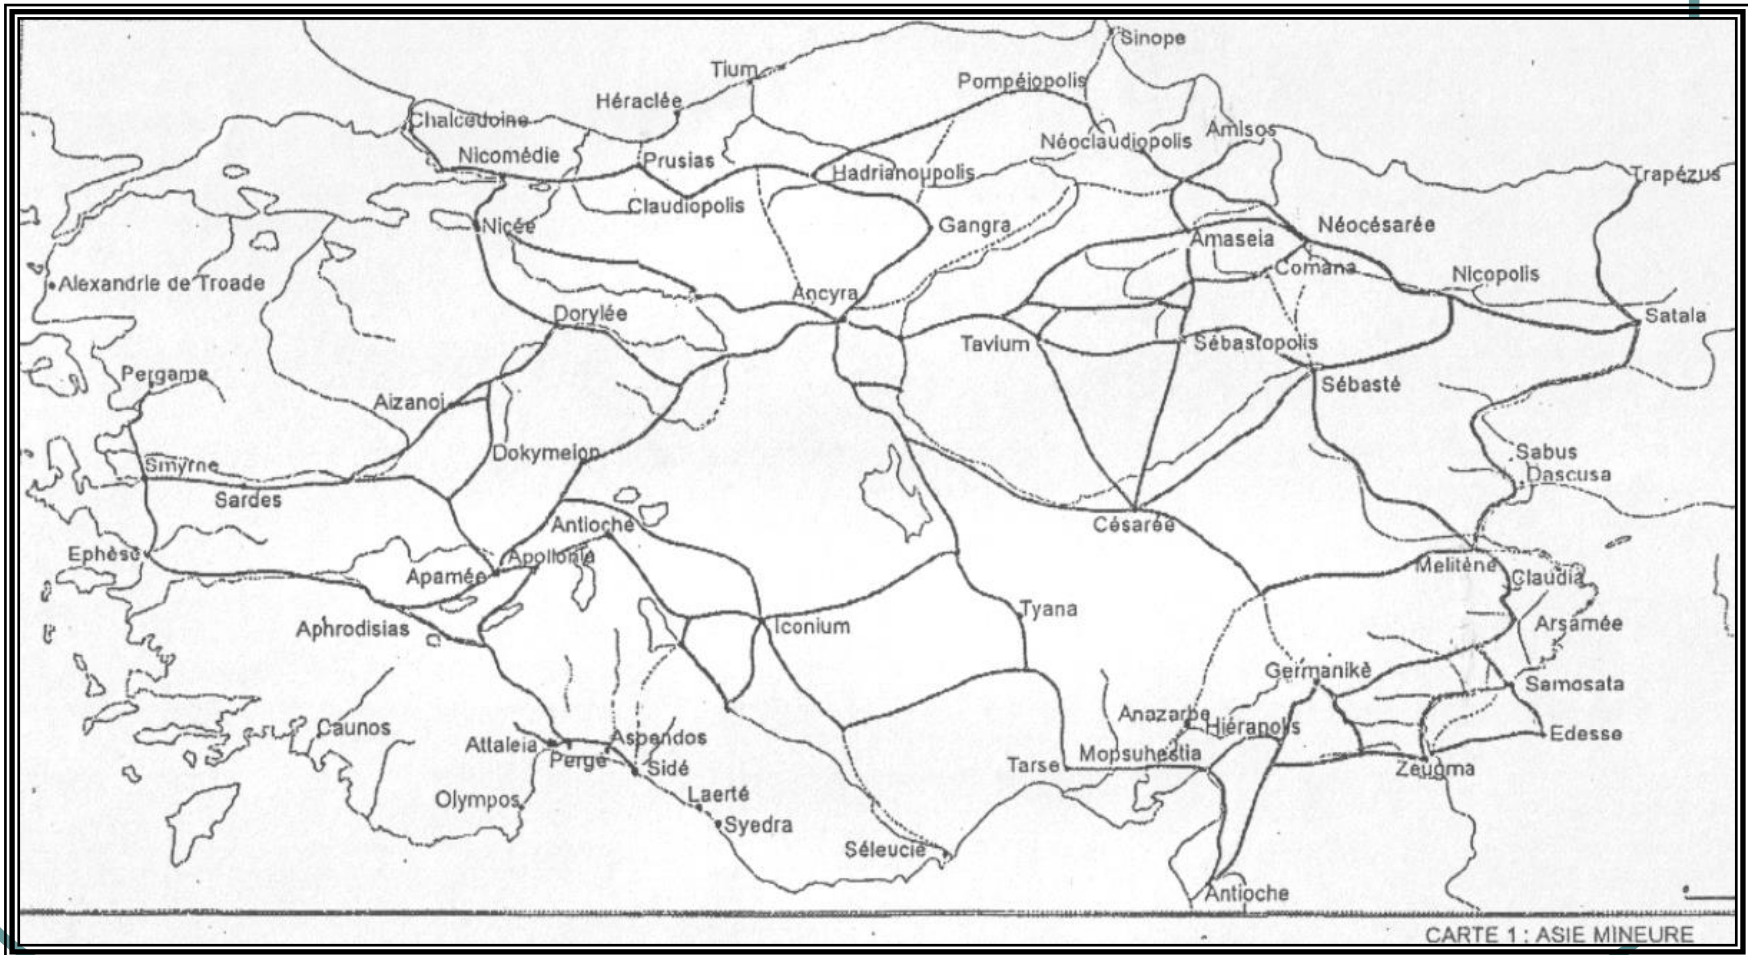

ROMA DÖNEMİ ANADOLU KENTLERİNİ UNVAN YARIŞI

VE
İÇ PONTOS KENTLERİ
NEOKAISAREIA ve AMASEIA

Roma Dönemi Anadolu

Ephesos Sikkeleri

1902

Arka yüz betimi :
Yavrusunu emziren İnek

1915

Arka yüz lejantı :
ΕΦΕΣΙΩΝ ΠΡΩΤΩΝ ΑΣΙΑΣ