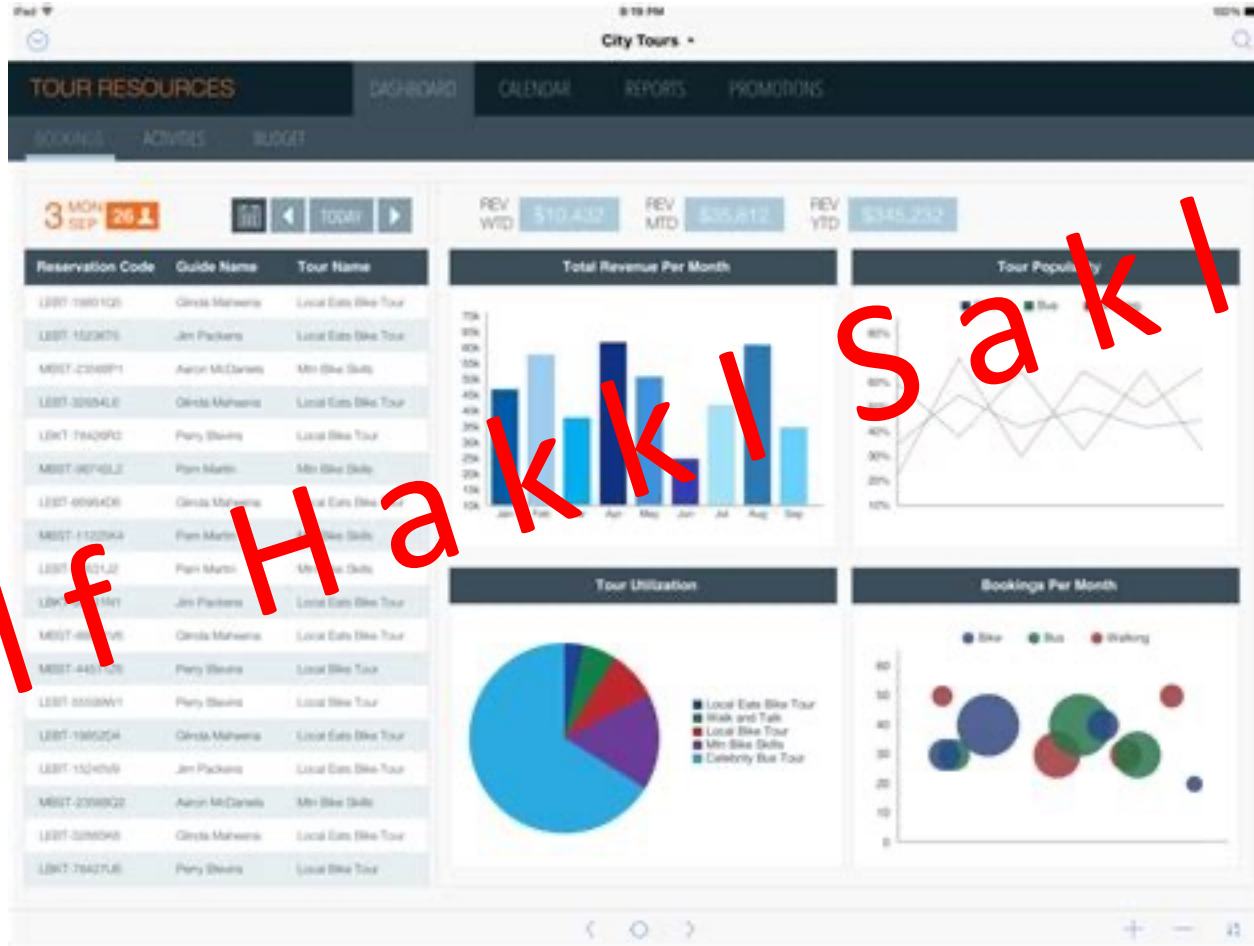

Telif Hakkı Saklıdır