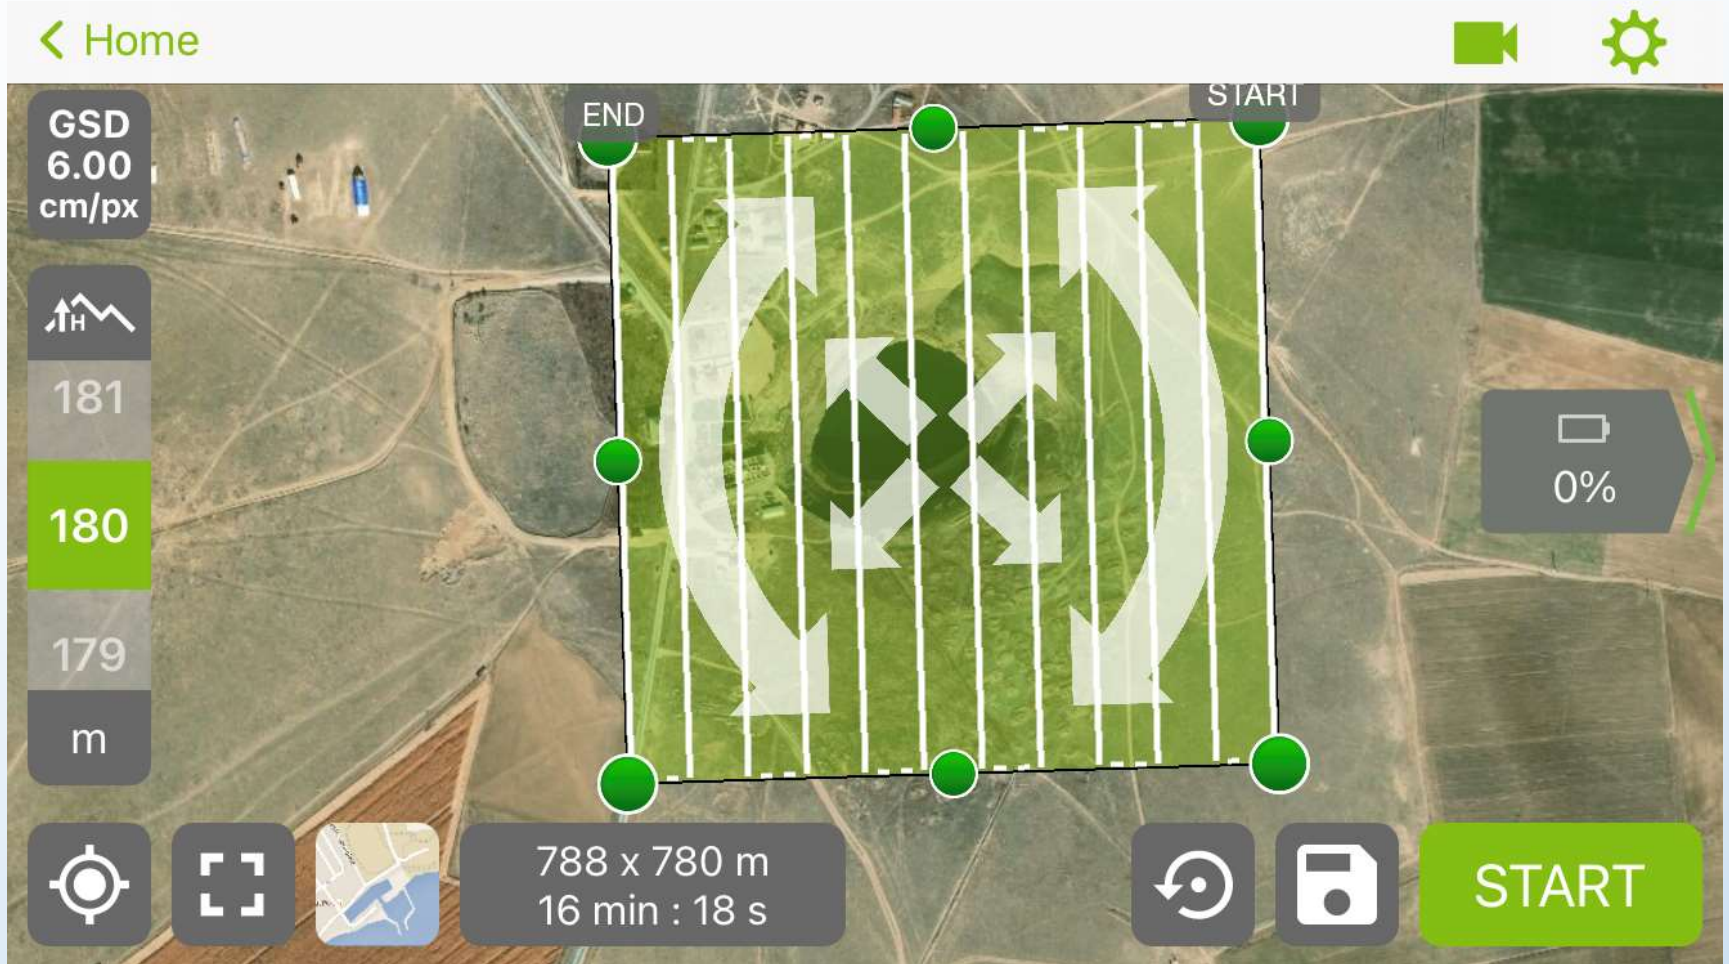

İnsansız Hava Araçları ve Kullanım Alanları

Otopilot ve Manuel Uçuş Modu