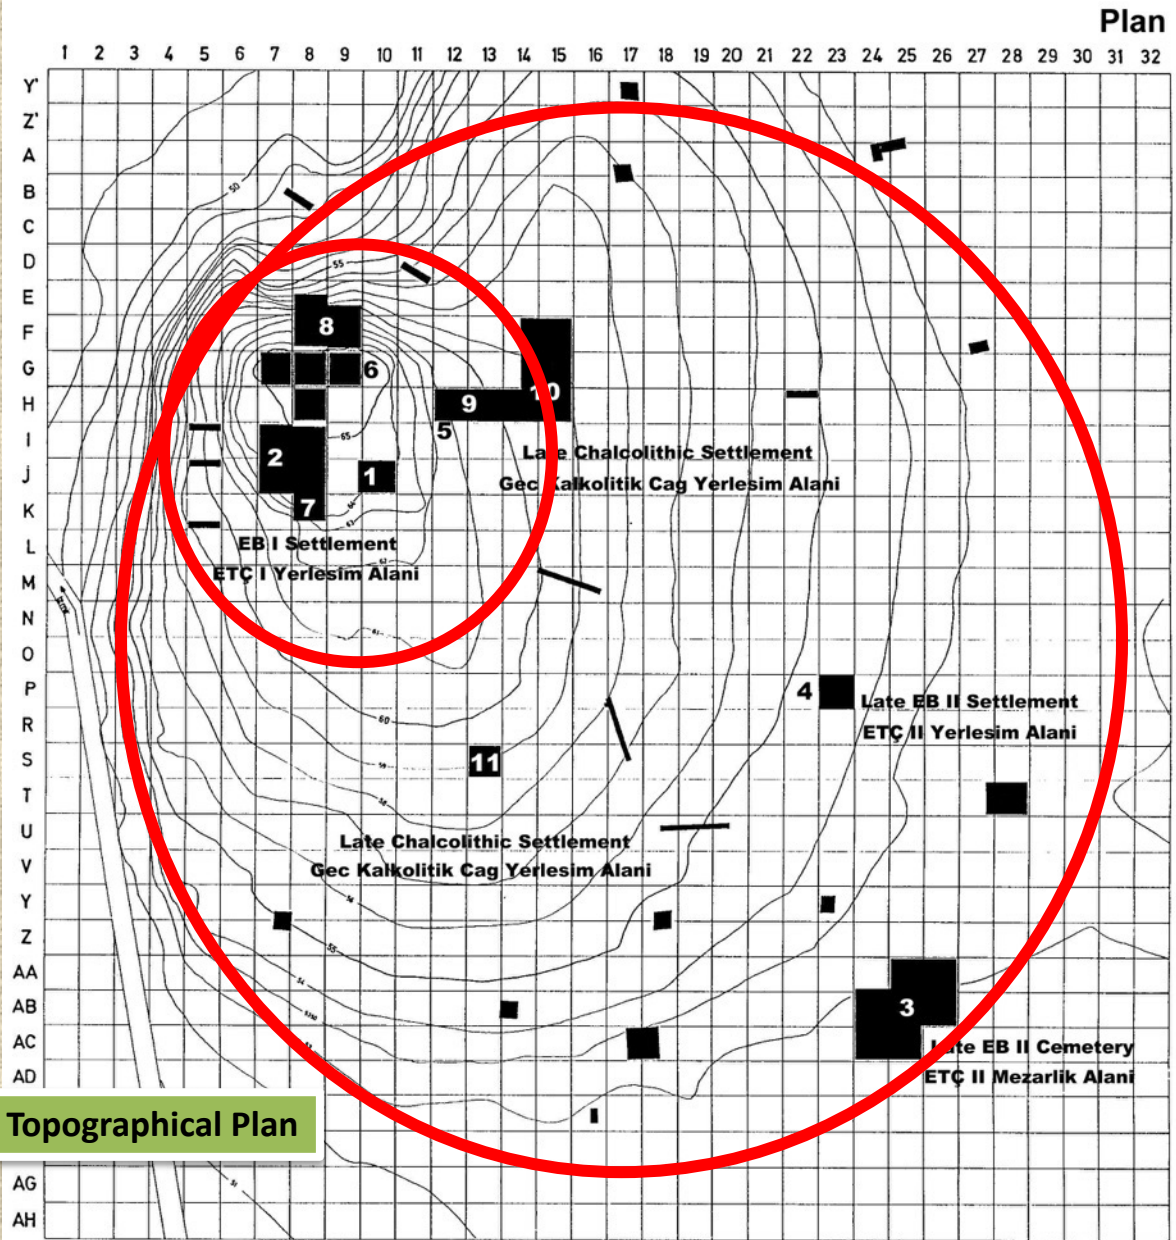

BAKLA TEPE

Bakla Tepe

Western Anatolia 3rd
Millennium BC

BAKLA TEPE

Tahtalı Barajı

- Bakla Tepe ETÇ I Yerleşimi
- Bakla Tepe ETÇ I Mezarlığı

■ Bakla Tepe ETÇ II (Geç) Yerleşimi

■ Bakla Tepe EB II (Geç) – III Mezarlığı

Western Anatolia 3rd Millennium BC

BAKLA TEPE

Western Anatolia 3rd
Millennium BC

BAKLA TEPE

Bakla Tepe Late Chalcolithic Settlement
EBA I Fortification and Ditch

Western Anatolia 3rd
Millennium BC

BAKLA TEPE

Bakla Tepe Ditch

Western Anatolia 3rd
Millennium BC

BAKLA TEPE

Bakla Tepe Topographical Plan

BAKLA TEPE

Western Anatolia 3rd
Millennium BC

BAKLA TEPE

Bakla Tepe Fortification and Workshops