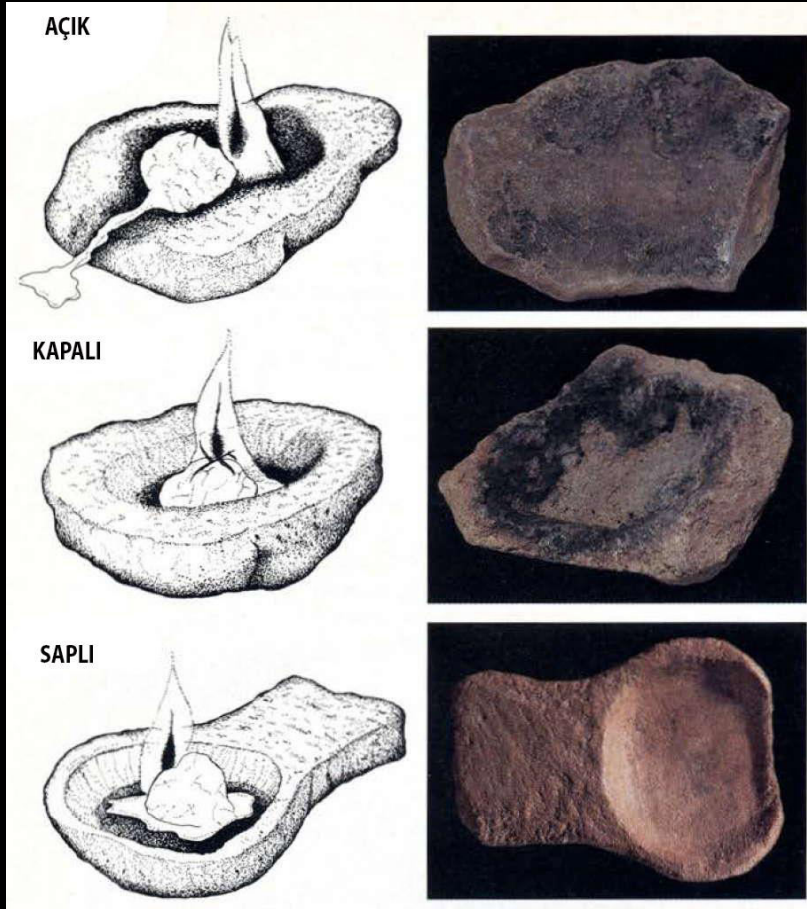

# PALEOLİTİK ATEŞ KULLANIMI

Paleolitik çağda ateşin en önemli kullanımını aydınlatmadır. Aydınlatma taştan el kandilleri olarak ele geçirilmiştir.

# Laşcaux El Kañdili

Ateş korunma amaçlı kullanılmıştır.

Ateş ısınma amaçlı kullanılmıştır.

Ateş avlanma amaçlı kullanılmıştır.

Ateş teknik amaçlı silah yapımında kullanılmıştır.

Ateş  
yemek pişirmede  
kullanılmıştır.