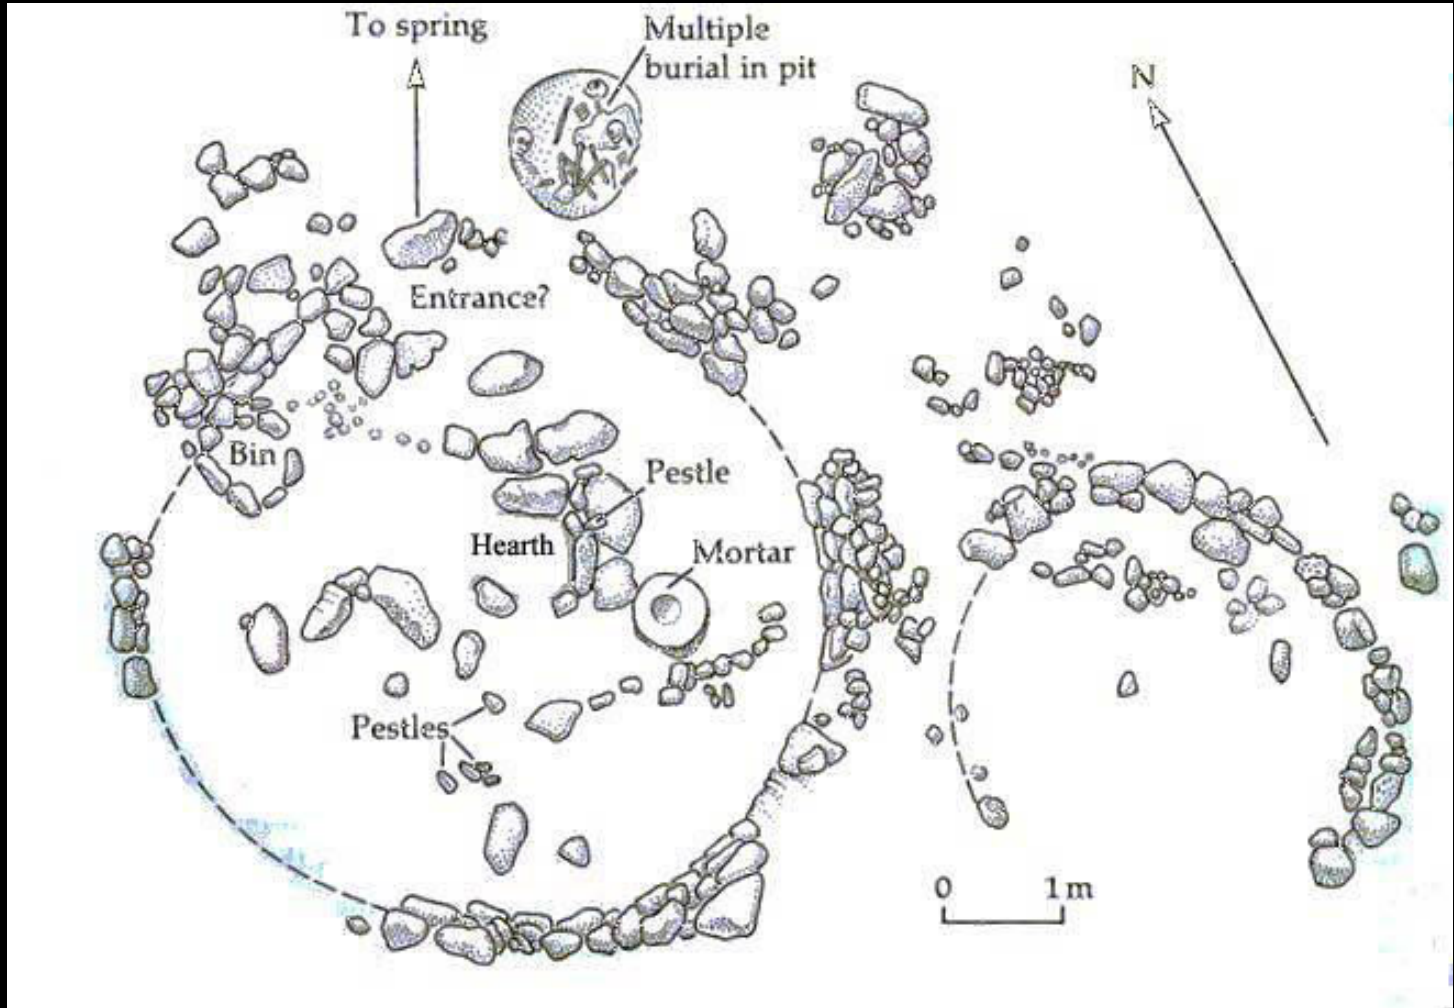

MEZOPOTAMYA KÜLTÜRLERİ [NATUFİAN]

Neolitik kültürlerin yayılımı

11.000 - 10.000 calBC

P1B

Trialetian?

Late Natufian

Harifian

Zawi Chemi

KARAKUS

İsmail KARAKUŞ