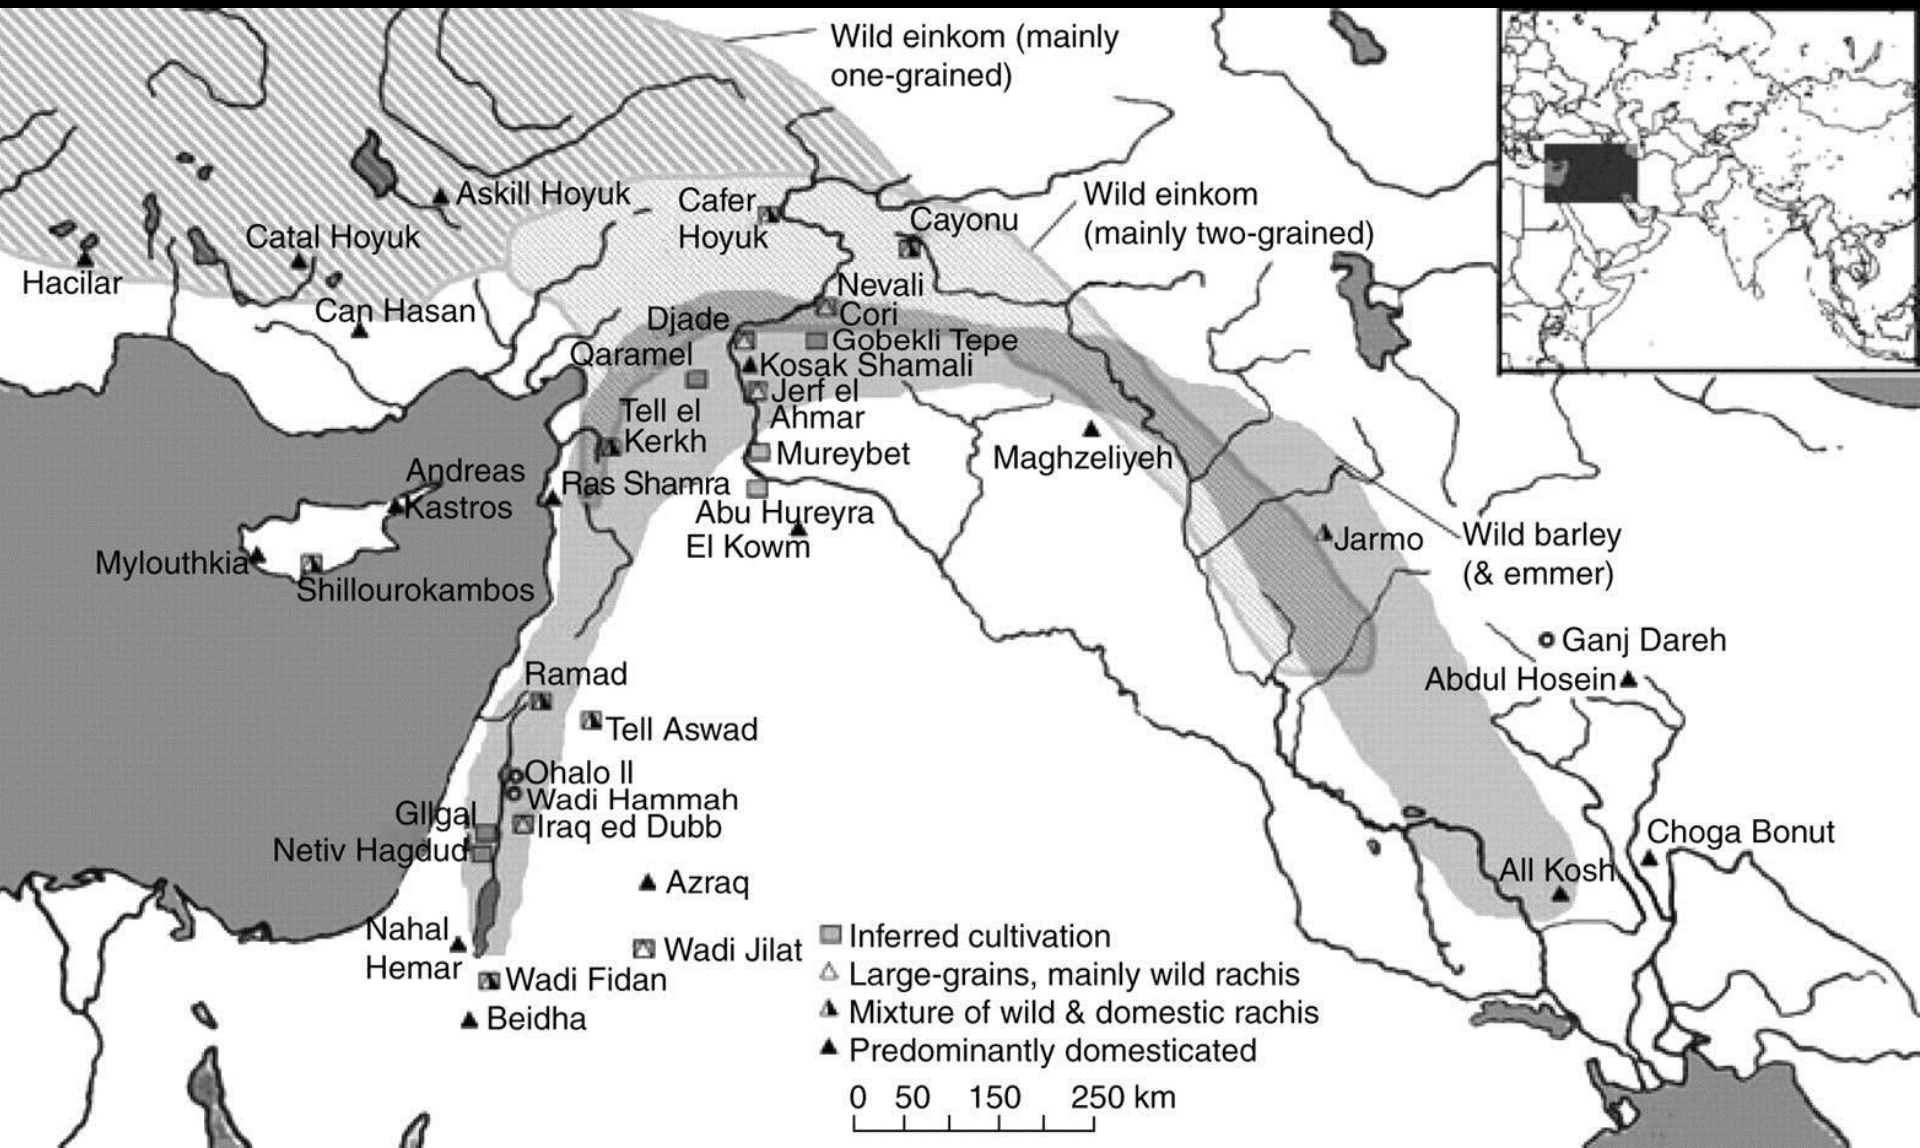

MEZOPOTAMYA KÜLTÜRLERİ [NATUFİAN]

Neolitik kültürlerin yayılımı

11.000 - 10.000 calBC

P1B

Trialetian?

Late Natufian

Harifian

Zawi Chemi

KARAKUS

İsmail KARAKUŞ