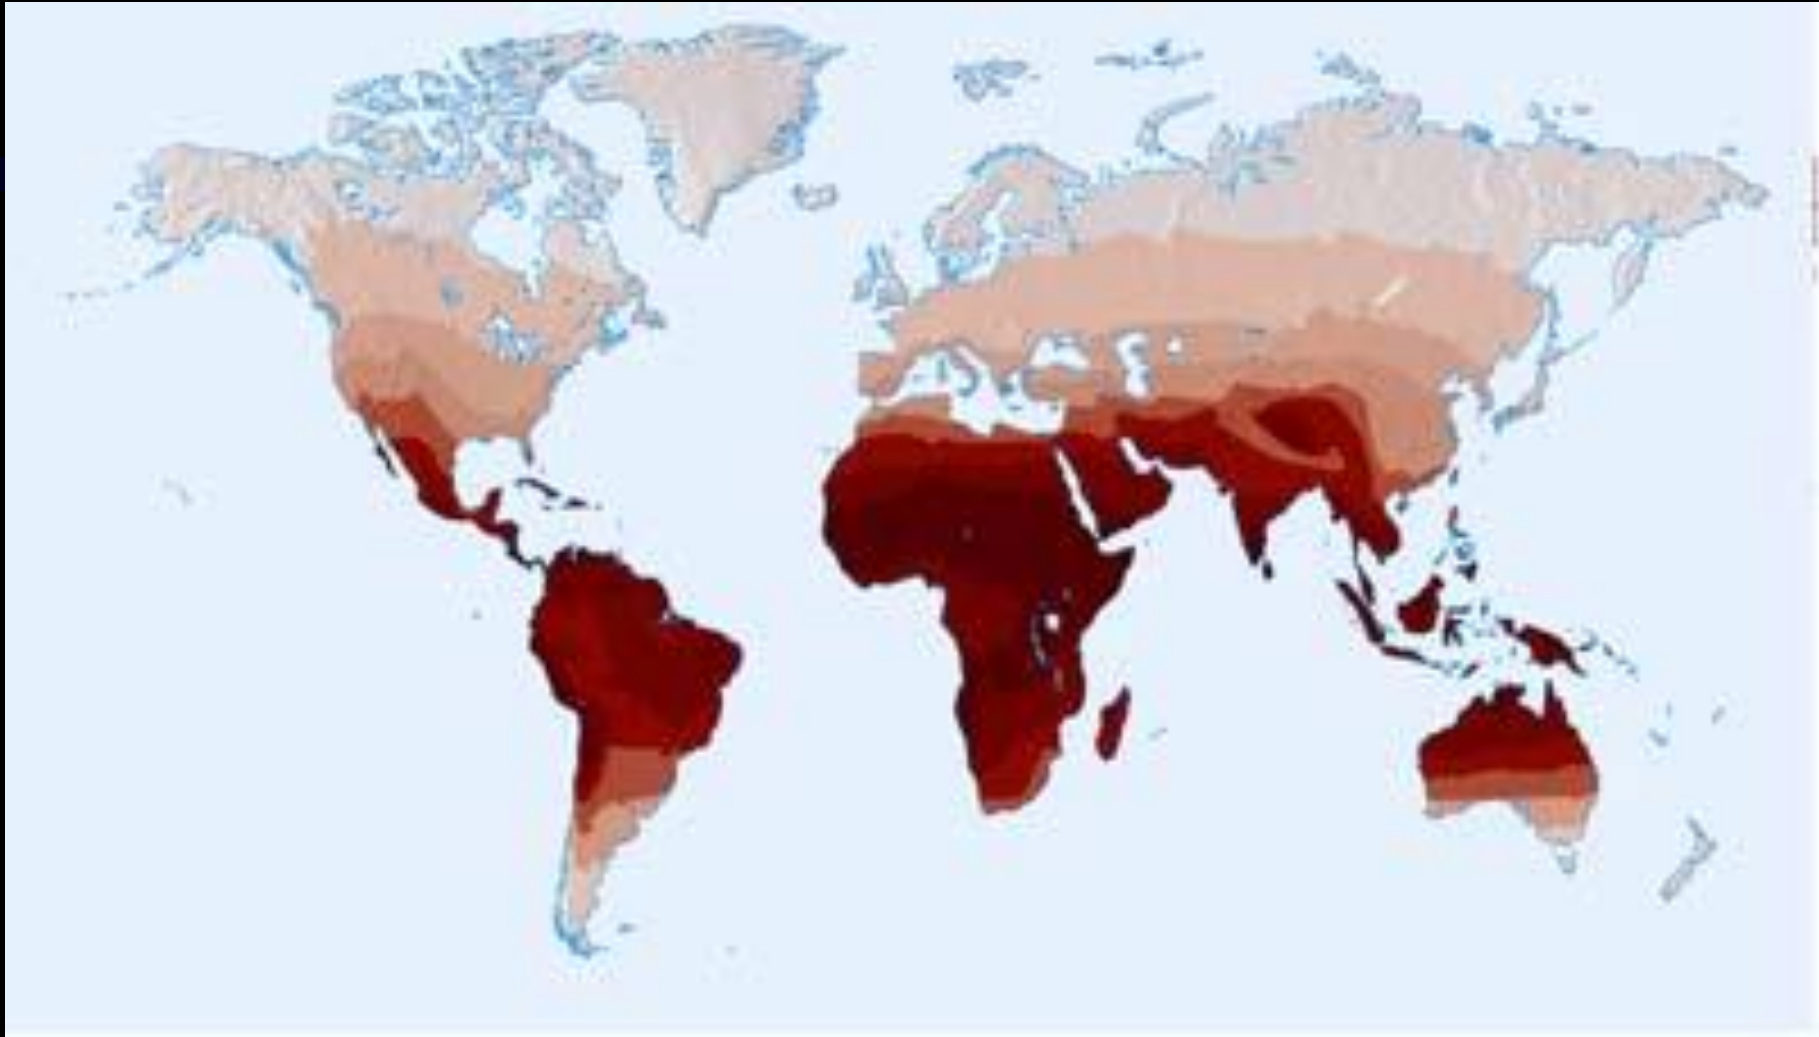

DERİ

- a) Çok melanin taşıyan siyahlar–ki bunlarda melanin çok miktarda olduğundan karoteni maskeler–
- b) Az melanin fakat çok karoten taşıyan sarılar
- c) Hem melanini, hem de karoteni az miktarda taşıyan beyazlar

MONGOL (SACRAL-MONGOLIAN) LEKESİ

Baelz Hücreleri

DERI

Mongol lekesi

DERİ

DERİ RENGİNİ ÖLÇME YÖNTEMLERİ

DERİ

Von Luschan, 9x7 cm ebadında bir cam üzerindeki 36 renk tonunu kapsar. Kolaylıkla taşınabilir ve kullanılabilir.

DERİ

42 renk tonu içeren Fritsh'inki ve 358 renk tonu içeren ve Hintze'ninki gibi başlıca kromatik gamlarda vardır.