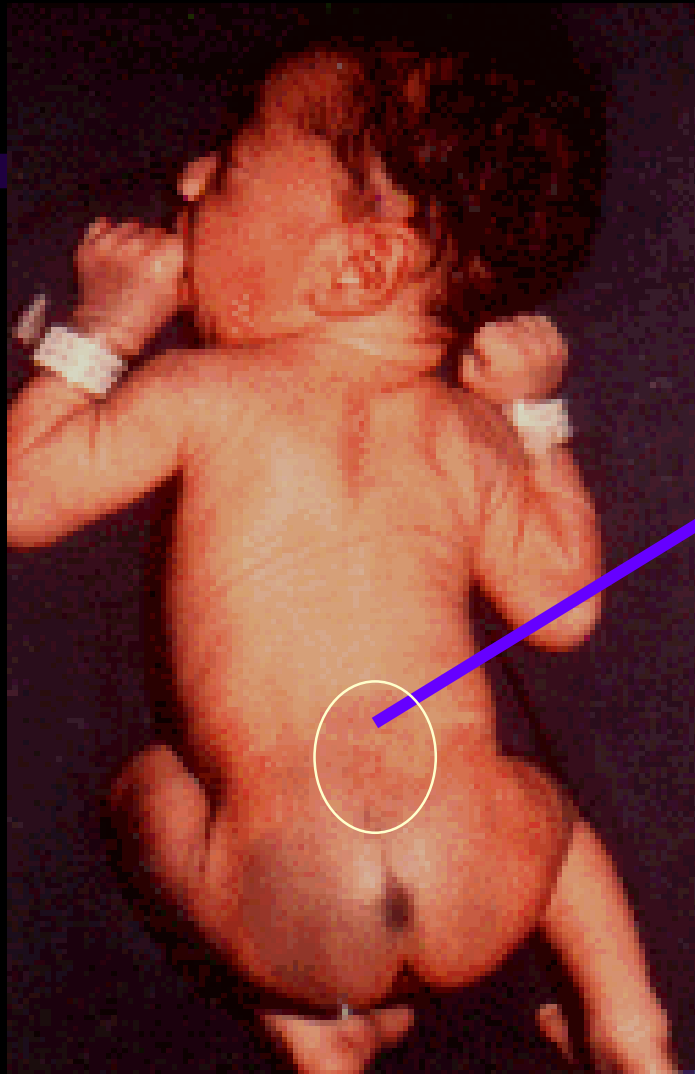

DERİ

- a) Çok melanin taşıyan siyahlar–ki bunlarda melanin çok miktarda olduğundan karoteni maskeler–
- b) Az melanin fakat çok karoten taşıyan sarılar
- c) Hem melanini, hem de karoteni az miktarda taşıyan beyazlar

MONGOL (SACRAL-MONGOLIAN) LEKESİ

Baelz Hücreleri

DERI

Mongol lekesi

DERİ

DERİ RENGİNİ ÖLÇME YÖNTEMLERİ

DERİ

Von Luschan, 9x7 cm ebadında bir cam üzerindeki 36 renk tonunu kapsar. Kolaylıkla taşınabilir ve kullanılabilir.

DERİ

42 renk tonu içeren Fritsh'inki ve 358 renk tonu içeren ve Hintze'ninki gibi başlıca kromatik gamlarda vardır.