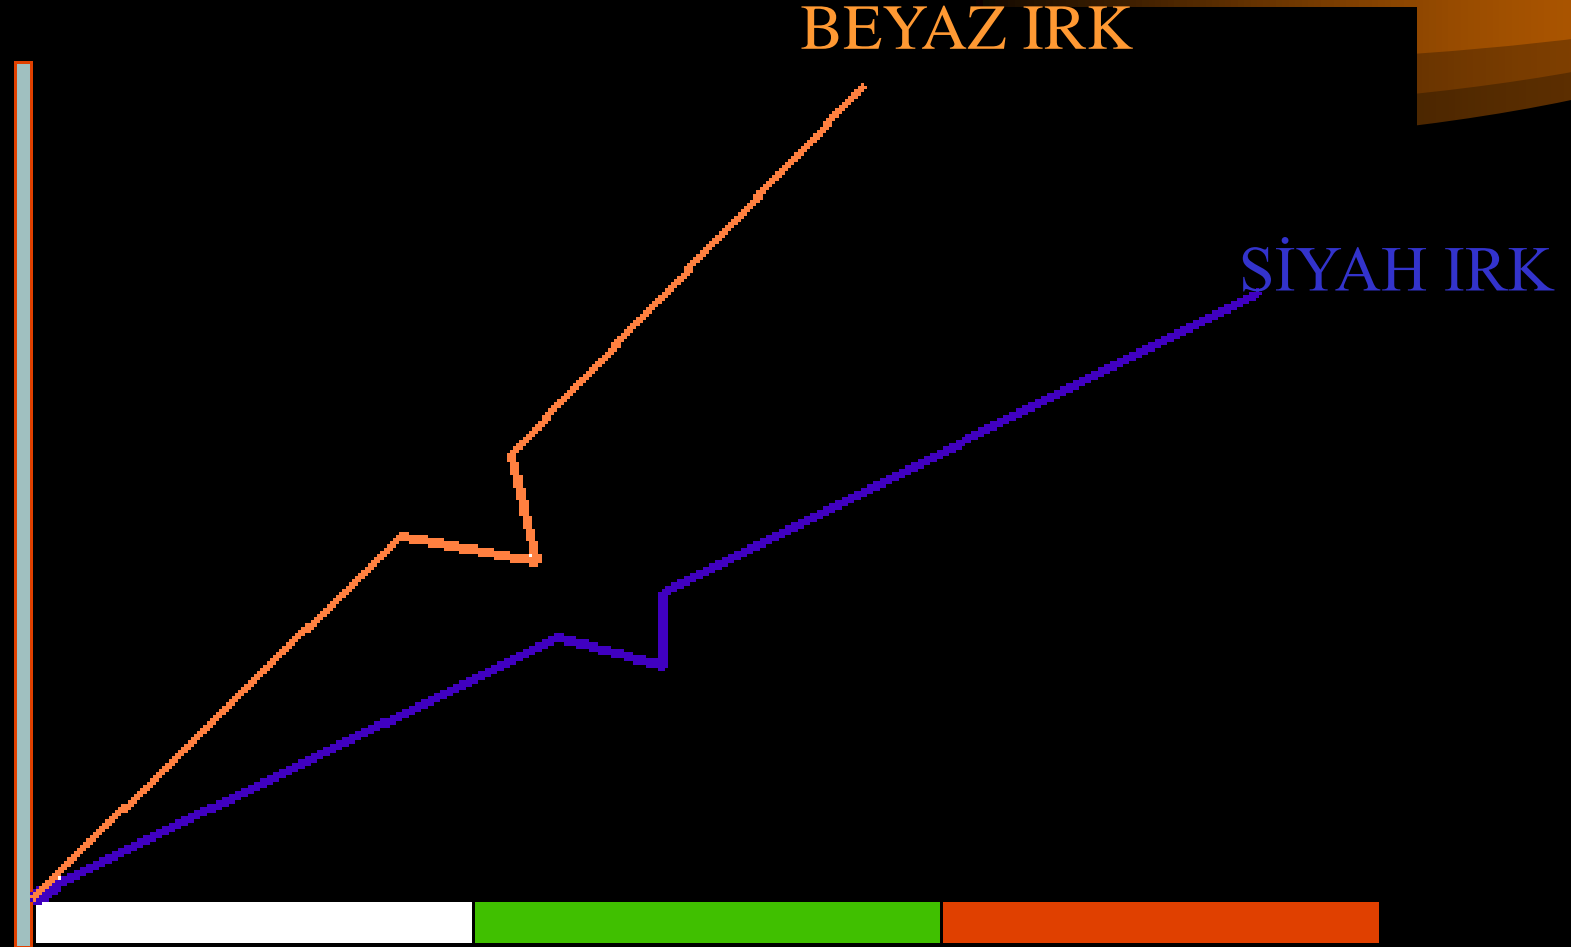

DERİ

- a) Çok melanin taşıyan siyahlar–ki bunlarda melanin çok miktarda olduğundan karoteni maskeler–
- b) Az melanin fakat çok karoten taşıyan sarılar
- c) Hem melanini, hem de karoteni az miktarda taşıyan beyazlar

MONGOL (SACRAL-MONGOLIAN) LEKESİ

Baelz Hücreleri

DERI

Mongol lekesi

DERİ

DERİ RENGİNİ ÖLÇME YÖNTEMLERİ

DERİ

Von Luschan, 9x7 cm ebadında bir cam üzerindeki 36 renk tonunu kapsar. Kolaylıkla taşınabilir ve kullanılabilir.

DERİ

42 renk tonu içeren Fritsh'inki ve 358 renk tonu içeren ve Hintze'ninki gibi başlıca kromatik gamlarda vardır.