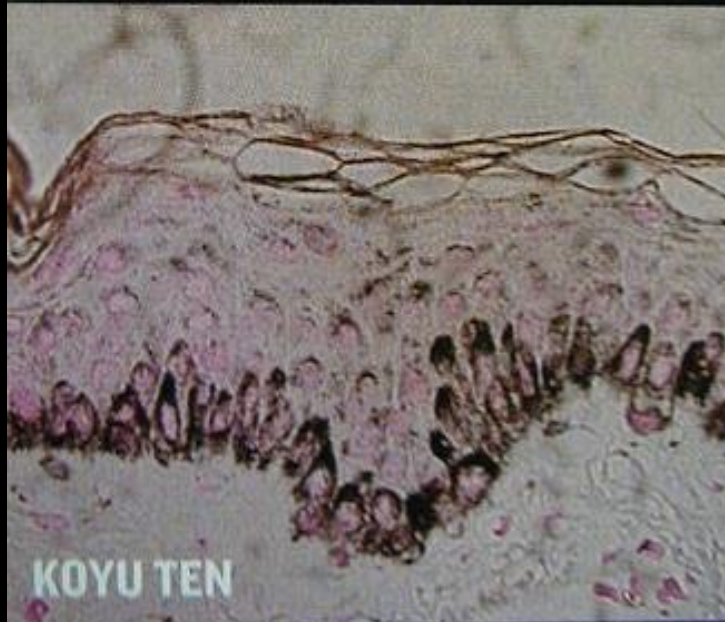

DERİ

- a) Çok melanin taşıyan siyahlar–ki bunlarda melanin çok miktarda olduğundan karoteni maskeler–
- b) Az melanin fakat çok karoten taşıyan sarılar
- c) Hem melanini, hem de karoteni az miktarda taşıyan beyazlar

MONGOL (SACRAL-MONGOLIAN) LEKESİ

Baelz Hücreleri

DERI

Mongol lekesi

DERİ

DERİ RENGİNİ ÖLÇME YÖNTEMLERİ

DERİ

Von Luschan, 9x7 cm ebadında bir cam üzerindeki 36 renk tonunu kapsar. Kolaylıkla taşınabilir ve kullanılabilir.

DERİ

42 renk tonu içeren Fritsh'inki ve 358 renk tonu içeren ve Hintze'ninki gibi başlıca kromatik gamlarda vardır.