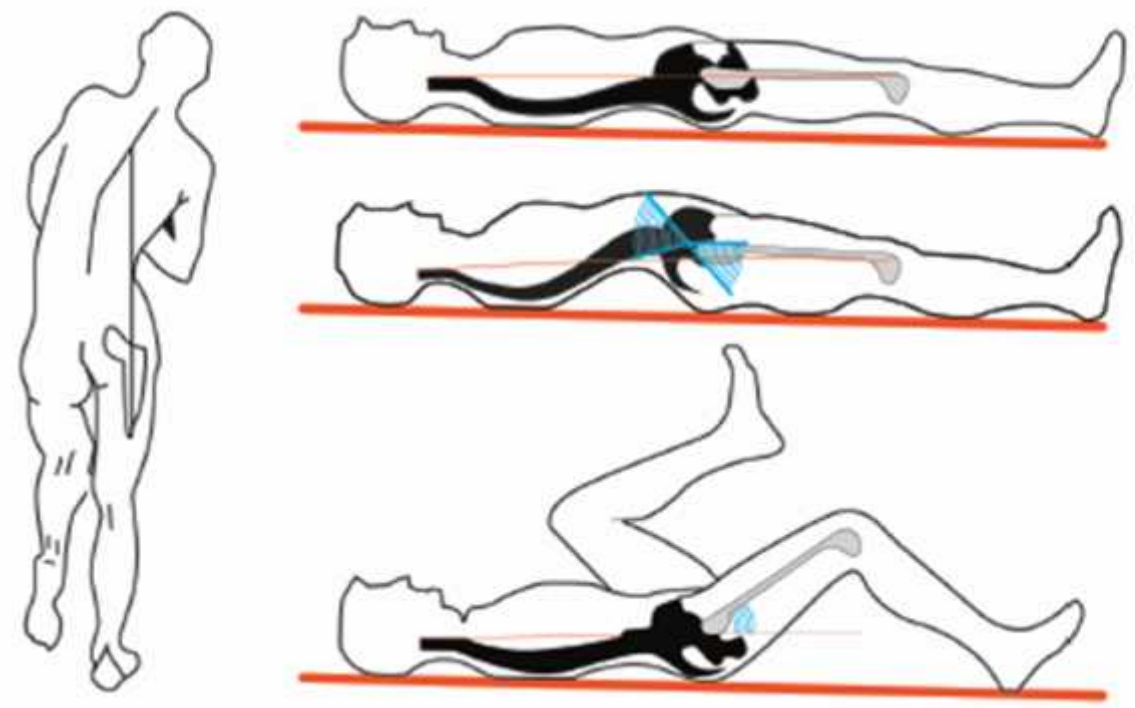

(Alt Ekstremitte Ortezleri) LLO: Lower Limb
Orthoses

Bel kemeri ve HKAFO

14.hft

Serap Alsancak

Mekanik kalça eklemi ve bel kemeri

Uzun Yürüme Ortezi (KAFO)

a

b

c

d

- a. Unilateral yüzük kilitli, dizlikli, metal bel kemerli bota bağlanmış KDABO,
b. Unilateral bel kemerli, ayarlı diz eklemlili plastik KDABO (fabrikasyon),
c. Bilateral yüzük kilitli, dizlikli ve sandaletli metal KDABO ve
d. Bilateral otomatik kilitli, diz eklemlili, metal bel kemerli bota bağlanmış KDABO.