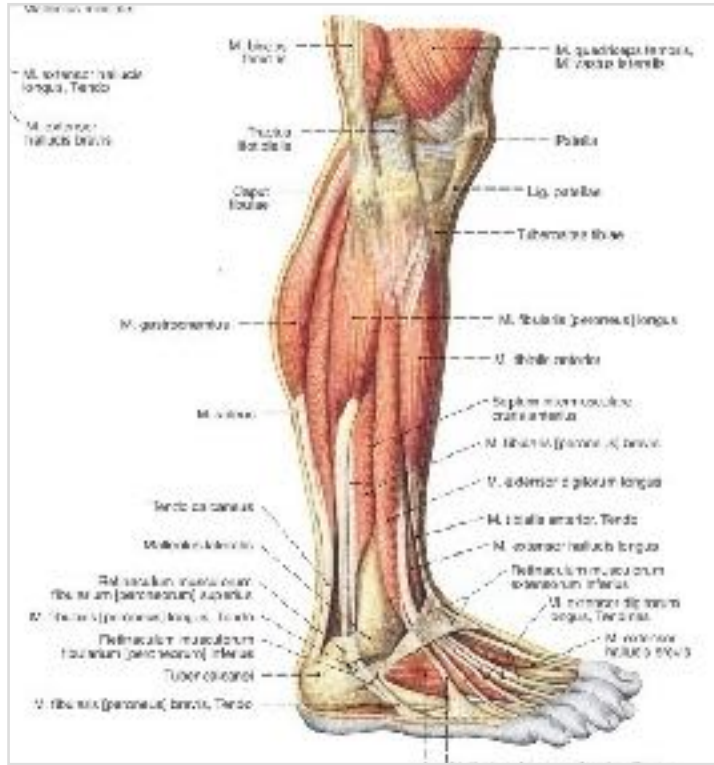

# Pro Anatomi

Bacak kaslarının TT protez ve AFO'lar içerisindeki yerleřimleri ve iliřkilendirilmesi  
3.hft

Serap Alsancak

- Paraliziler ve deformitelerde ortezleme-Tartışma
- Ayak bileği mekanik ve anatomik eklem yeri ilişkisi-Tartışma

# TT soketin anatomik yapı üzerinde yerleşimi

# Iskiokrural (hamstring) kasları-TT soket yerleşimi