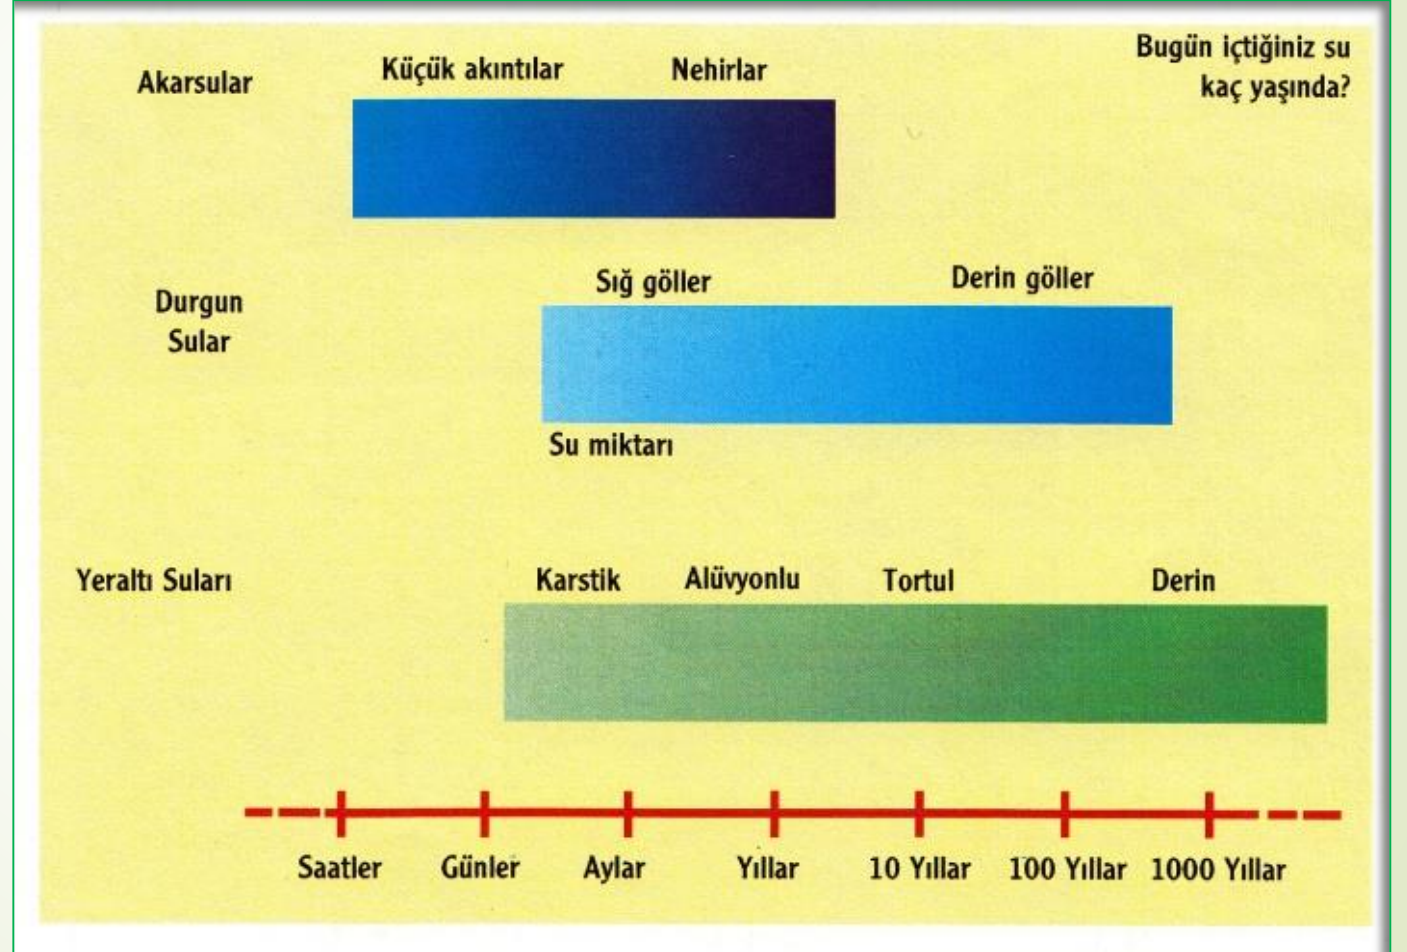

Akifer Türleri

Akifer türleri ve ilgili kuyu numaraları
Tünek akifer (5)
Serbest akifer (4)
Basınçlı akifer (2, 3)
Sızdıran akifer (A, B ile gösterilen bölgeler)

Basınçlı akifer modeli

Yüzey-Yeraltı Suyu Yaşı ve Dolaşım Derinliği

- Suyun yaşı nedir?
- İçtiğimiz su kaç yaşında?
- Sığ-derin dolaşım ne demektir?

Yüzey ve yeraltı sularının görelî yaşları

Yeraltı suyu akım sistemleri (Sığ-Orta-Derin dolaşimli)