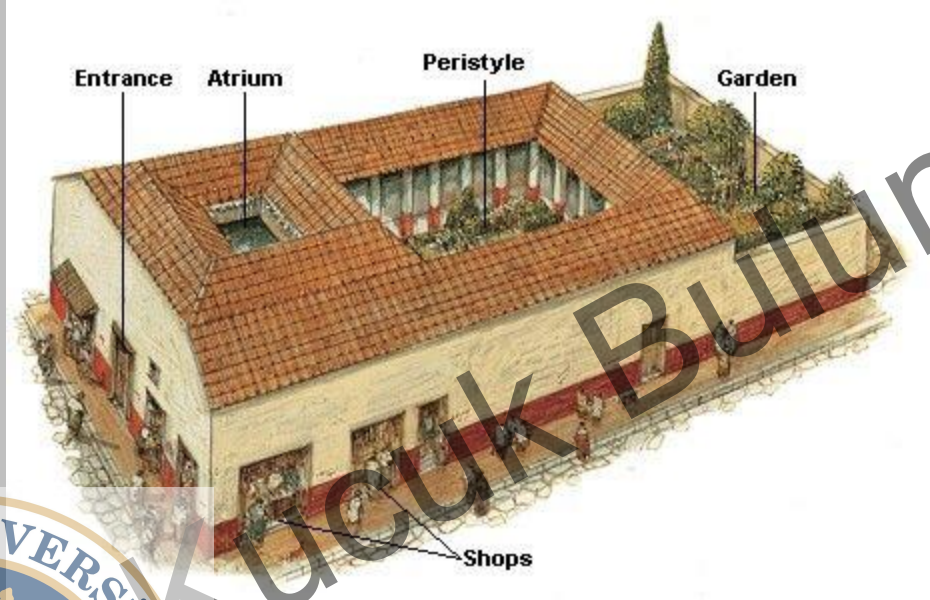

## Doğal aydınlatma

MAISON DE LA COLLINE  
DELOS

KLA 22

KLA 222

Lampteres

Phanos

KLA

Thukidides, Argos'taki Hera Tapınağı'nın : "yanıp, kül oldu. Rahip Chrysis, yanan bir meşaleyi çelenkelerin yanına koymuş ve sonra uyumaya gitmiş. Bunun için o alev almış ve o uyanmadan önce yanmış." Thuc.IV, CXXXI-II, 2.