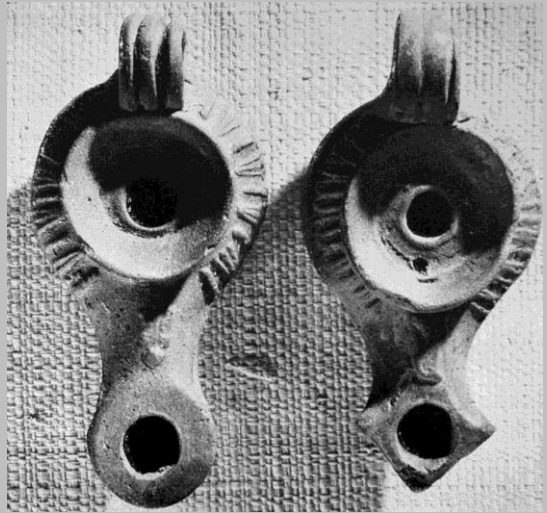

# HELLENİSTİK DÖNEM

Abb. 21. Hellenistische Lampen, aus Delos.

Kucuk Buluntu

KLA 222 Arkeo

Roma Dönemi

25. Römische Bildlampen des 1. Jh. n. Chr.

KLA 222 Arke

KLA 222 Arkeoloji

Kucuk Buluntu