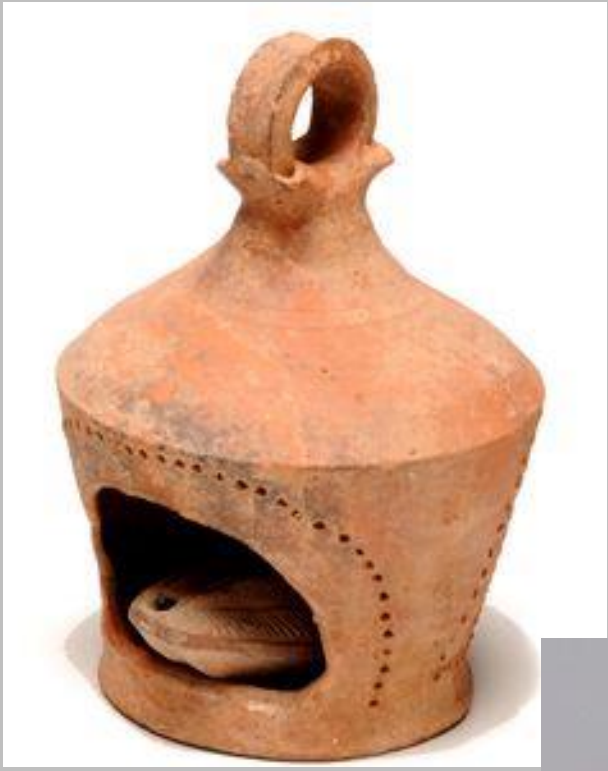

KLA 222 Arkeoloji

Kuon Buluntu