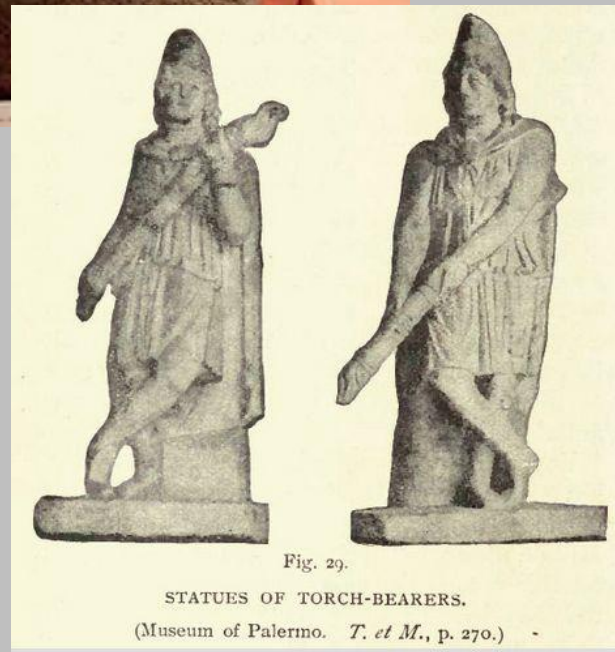

## Doğal aydınlatma

MAISON DE LA COLLINE  
DELOS

KLA 22

KLA 222

Lampteres

Phanos

KLA

Thukidides, Argos'taki Hera Tapınağı'nın : "yanıp, kül oldu. Rahip Chrysis, yanan bir meşaleyi çelenkelerin yanına koymuş ve sonra uyumaya gitmiş. Bunun için o alev almış ve o uyanmadan önce yanmış." Thuc.IV, CXXXI-II, 2.