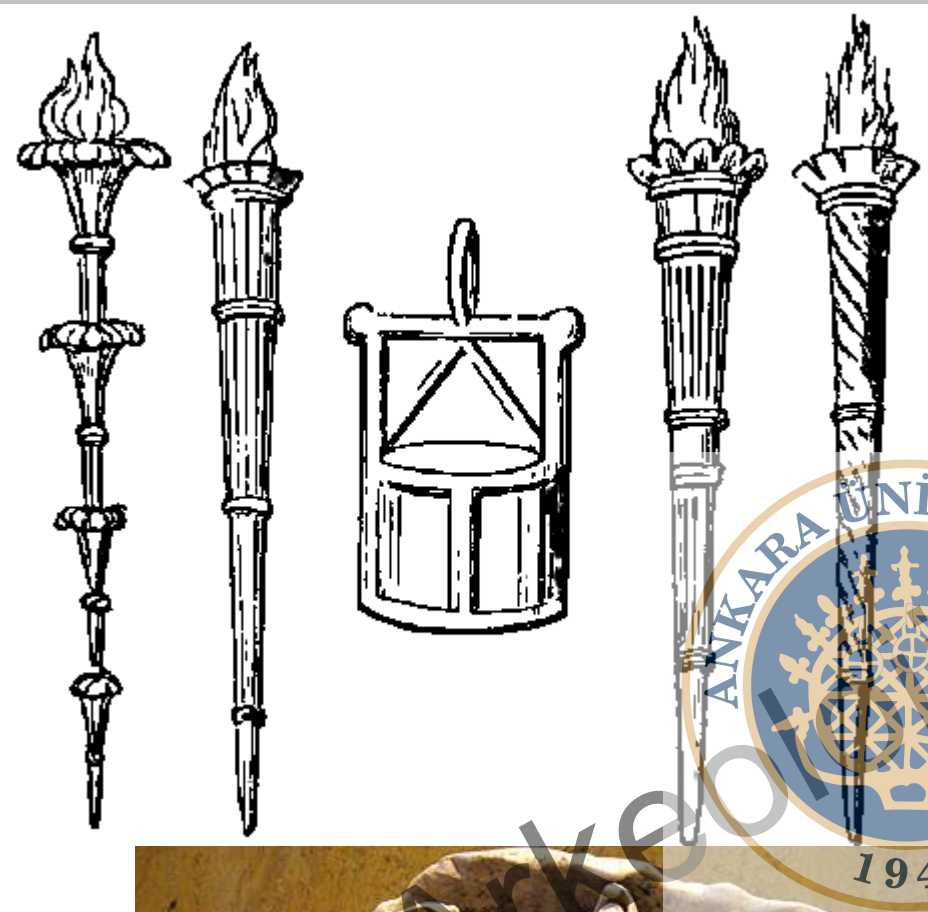

## Doğal aydınlatma

MAISON DE LA COLLINE  
DELOS

KLA 22

KLA 222

Lampteres

Phanos

KLA

Thukidides, Argos'taki Hera Tapınağı'nın : "yanıp, kül oldu. Rahip Chrysis, yanan bir meşaleyi çelenkelerin yanına koymuş ve sonra uyumaya gitmiş. Bunun için o alev almış ve o uyanmadan önce yanmış." Thuc.IV, CXXXI-II, 2.