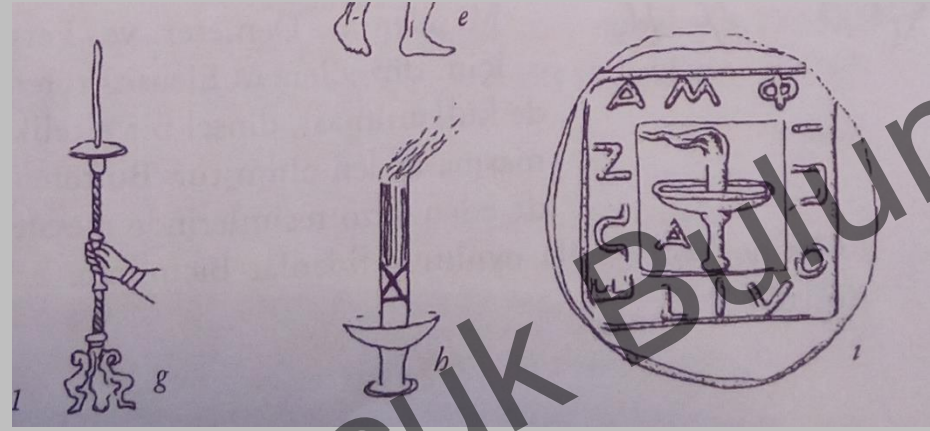

## Doğal aydınlatma

MAISON DE LA COLLINE  
DELOS

KLA 22

KLA 222

Lampteres

Phanos

KLA

Thukidides, Argos'taki Hera Tapınağı'nın : "yanıp, kül oldu. Rahip Chrysis, yanan bir meşaleyi çelenkelerin yanına koymuş ve sonra uyumaya gitmiş. Bunun için o alev almış ve o uyanmadan önce yanmış." Thuc.IV, CXXXI-II, 2.