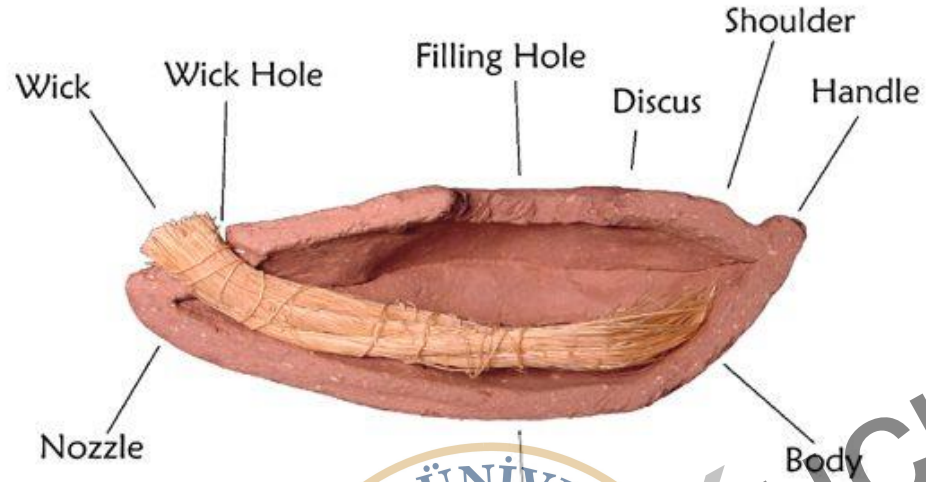

Kandil

Romalıların içine yağ konan gövde kısmına *infundibulum*; tepeye *discus*; süslü ağız kenarına *margo*; burna *rostrum*, *nasus*, *myxus*; fitile *ellyphnium*; kulba *ansa*, *manubrium*; iki burunlu kandile *bilychnis*; çok burunlu kandile *polymyxus* dediklerini biliyoruz. Plinius, fitilin yapımında *thryallis* ve *papyrus* bitkilerinin kullanıldığını söyler.